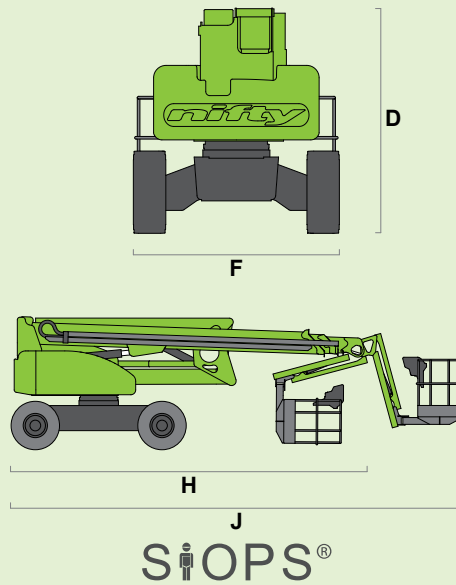

niftylift

HR28 4x4

(A)

28m
92ft

(B)

26m
85ft 6in

(C)

19m
62ft

280kg
620lbs

2.4m x 0.9m
7ft 10in x 2ft 11in

150°

180°

(D)

2.7m
8ft 10in

(F)

2.49m
8ft 2in

(H)

7.3m
23ft 11in

(J)

9.28m
30ft 5in

4.7km/h
3mph

5.9m
19ft 4in

40%
22°

14650kg
32300lbs