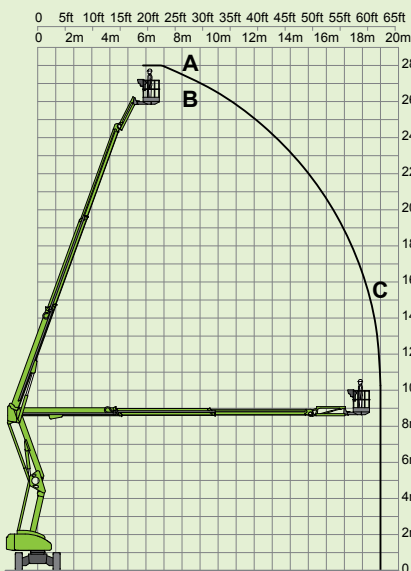

niftylift

HR28 4x4

(A)

28m
92ft

(B)

26m
85ft 6in

(C)

19m
62ft

280kg
620lbs

2.4m x 0.9m
7ft 10in x 2ft 11in

150°

180°

(D)

2.7m
8ft 10in

(F)

2.49m
8ft 2in

(H)

7.3m
23ft 11in

(J)

9.28m
30ft 5in

4.7km/h
3mph

5.9m
19ft 4in

40%
22°

14650kg
32300lbs