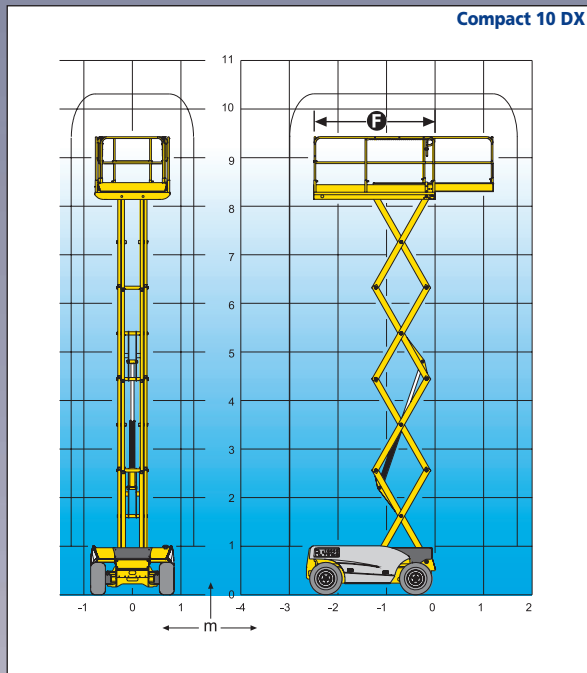

EQUIPAMIENTO ESTÁNDAR

- Motor Deutz
- 4 ruedas motrices y 2 ruedas directrices delanteras
- Controlador de inclinación 3°
- 1 extensión 1,2 m
- 12V - 70 Ah baterías
- Control/Puesto de mandos móvil
- Posición de rueda libre
- Contador de horas
- Anillas de remolque y elevación
- Frenos hidráulicos
- Sistema de bajada de emergencia
- Neumáticos espumados contra pinchazos
- Protecciones laterales
- Claxon
- Control de mandos móvil
- Anillas de seguridad por arneses
- Sonido de traslación

CARACTERÍSTICAS

	Compact 10 DX	Compact 12 DX
Altura de trabajo	10,2 m	12,15m
Altura plataforma	8,2 m	10,15m
Capacidad máxima	565 kg	450 kg
A Largo	2,65 m	
B Ancho	1,80 m	
C Altura replegada	2,37 m	2,54 m
Altura replegada (transporte)	1,5 m	1,68 m
D Distancia entre ejes	1,87 m	
E Altura al suelo	25 cm	
F x G Dimensiones plataforma	2,5 m x 1,54 m	
Extensión plataforma	1,2 m	
Velocidad de traslación	0,8 à 5,5 km/h	
Radio de giro exterior	3,73 m	
Radio de giro interior	1,45 m	
Tiempos subida/bajada	35 / 40	40 / 45
Motor	Deutz 18kW - 24,5 CV	
Pendiente máxima	40 %	
Frenos	Hidraulicos	
Neumáticos inyectados	26 x 12 - 12	
Depósito hidráulico	80 l	
Depósito gasoil	30 l	
Peso total	3330 kg	3830 kg