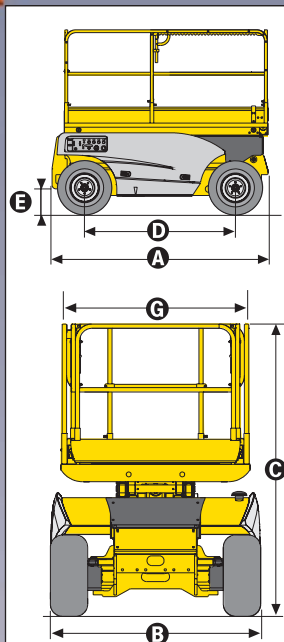

PLATAFORMAS DE TIJERA TODO TERRENO

COMPACT 10/12 DX

- Compacta y manejable
- Gran superficie de trabajo
- Motricidad excelente
- 4 ruedas motrices estándar

COMPACT 10/12 DX

Plataformas de tijera todo terreno

EQUIPAMIENTO ESTÁNDAR

- Motor Deutz
- 4 ruedas motrices y 2 ruedas directrices delanteras
- Controlador de inclinación 3°
- 1 extensión 1,2 m
- 12V - 70 Ah baterías
- Control/Puesto de mandos móvil
- Posición de rueda libre
- Contador de horas
- Anillas de remolque y elevación
- Frenos hidráulicos
- Sistema de bajada de emergencia
- Neumáticos espumados contra pinchazos
- Protecciones laterales
- Claxon
- Control de mandos móvil
- Anillas de seguridad por arneses
- Sonido de traslación

CARACTERÍSTICAS

	Compact 10 DX	Compact 12 DX
Altura de trabajo	10,2 m	12,15m
Altura plataforma	8,2 m	10,15m
Capacidad máxima	565 kg	450 kg
A Largo	2,65 m	
B Ancho	1,80 m	
C Altura replegada	2,37 m	2,54 m
Altura replegada (transporte)	1,5 m	1,68 m
D Distancia entre ejes	1,87 m	
E Altura al suelo	25 cm	
F x G Dimensiones plataforma	2,5 m x 1,54 m	
Extensión plataforma	1,2 m	
Velocidad de traslación	0,8 à 5,5 km/h	
Radio de giro exterior	3,73 m	
Radio de giro interior	1,45 m	
Tiempos subida/bajada	35 / 40	40 / 45
Motor	Deutz 18kW - 24,5 CV	
Pendiente máxima	40 %	
Frenos	Hidraulicos	
Neumáticos inyectados	26 x 12 - 12	
Depósito hidráulico	80 l	
Depósito gasoil	30 l	
Peso total	3330 kg	3830 kg