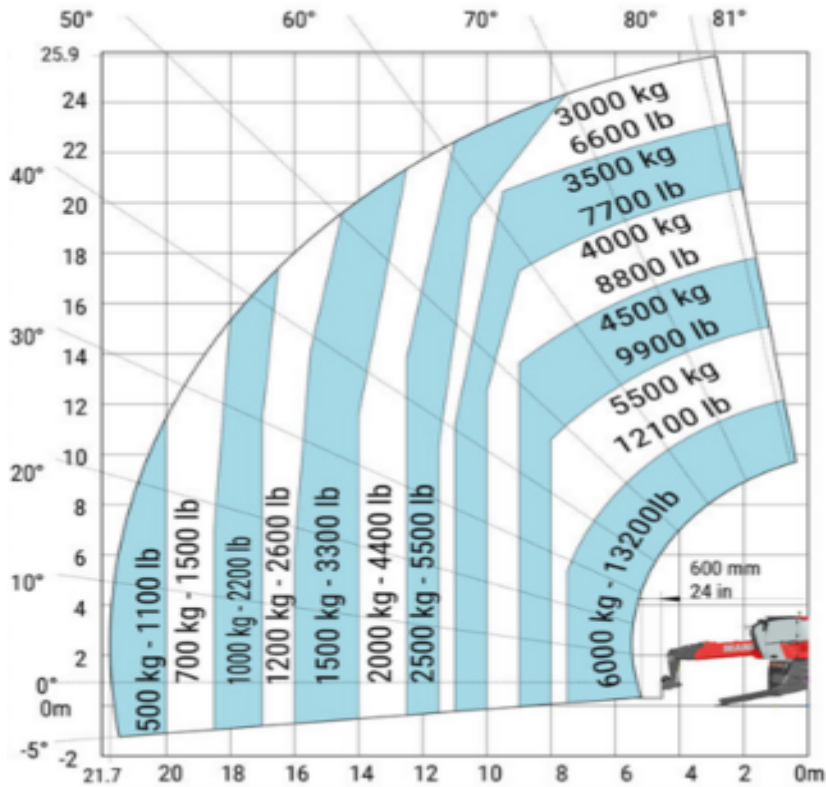

Manitou MRT2660Vision+ Roterande teleskoplastare

Diesel
(EcoPar)

Individnummer

RT60

Machine rental classification

↕ 26

22

KG 6000

I behov av säkerhetsutrustning

Specifikationer

| | |
|------------------------------|-------------------|
| Drivkraft Lyft | Diesel (EcoPar) |
| Drivkraft drift | Diesel (EcoPar) |
| Maximal arbetshöjd (m) | 25.7 |
| Horisontell räckvidd (m) | 22 |
| Lyftkapacitet (Kg) | 6000 |
| Maskinvikt (Kg) | 18000 |
| Transportsstorlek (LxBxH) | 6.97 x 2.5 x 3.12 |
| Rekommenderat antal personer | 1 |
| Upphöjd styrning | Ja |