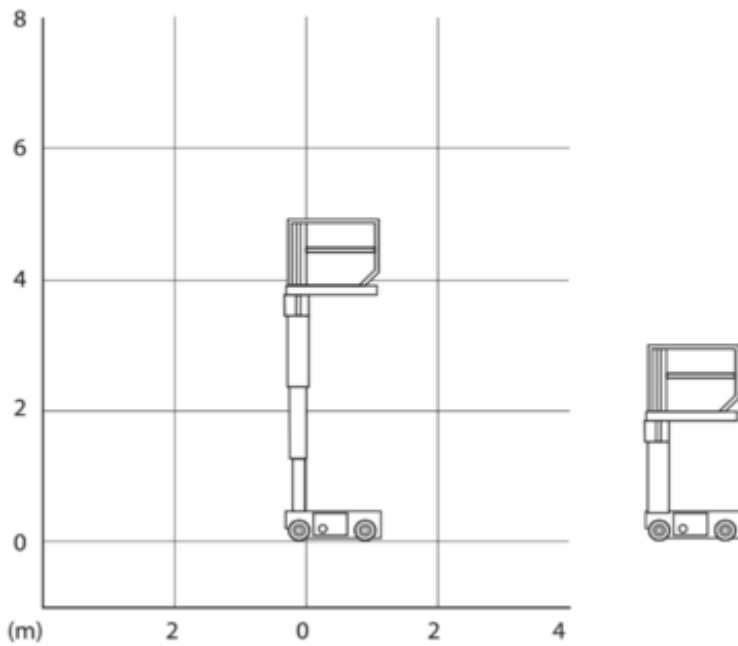

Individnummer

EVM0

Machine rental classification

↕ 5.7

KG 227

I behov av säkerhetsutrustning

Specifikationer

| | |
|---------------------------|--------------------|
| Drivkraft Lyft | Elektrisk |
| Drivkraft drift | Elektrisk |
| Maximal arbetshöjd (m) | 5.66 |
| Plattformshöjd (m) | 3.66 |
| Horisontell räckvidd (m) | |
| Lyftkapacitet (Kg) | 230 |
| Maskinvikt (Kg) | 790 |
| Transportsstorlek (LxBxH) | 1.36 x 0.76 x 1.65 |
| Plattformsstorlek (LxB) | 1.26 x 0.69 |

| | |
|------------------------------|-----------------------------|
| Rekommenderat antal personer | 1 |
| Markfrigång (m) | 0.07 |
| Hastighet (km/t) | 4.8 |
| Upphöjd styrning | Ja |
| Max. körbar höjd (m) | 3.66 |
| Laddning (V) | 100-120v 220-240 V |
| Terräng och däck | Inomhus, Mjuka Avtrycksfria |
| Förbrukning (kWh) | 8.73 |
| CO2-utsläpp per timme (Kg) | 0.0873 |