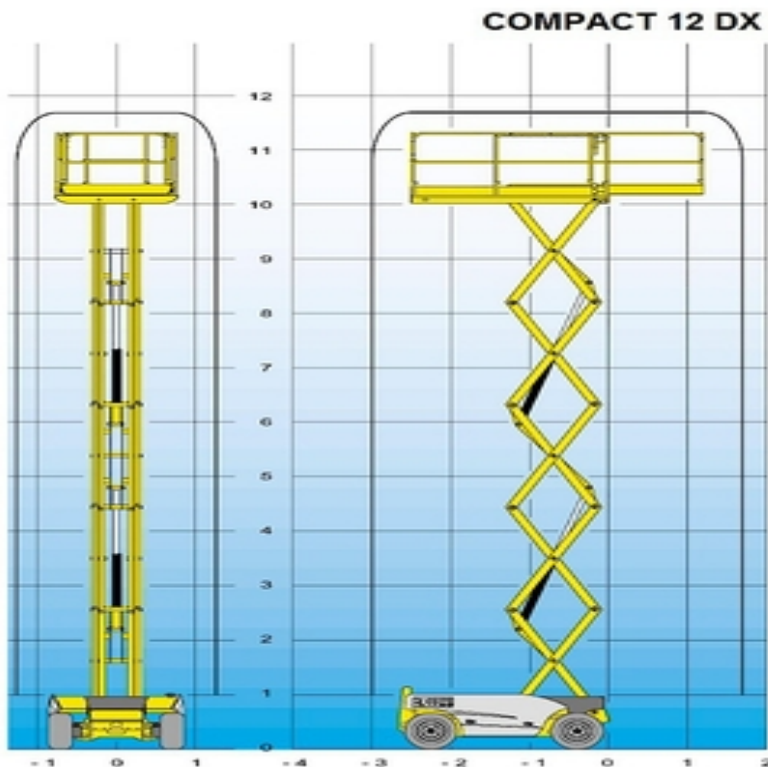

# Haulotte C12DX Saxlift

Diesel  
(EcoPar)

Individnummer

DSS1

Machine rental classification

↕ 12

KG 450

I behov av säkerhetsutrustning

## Specifikationer

Drvkraft Lyft	Diesel (EcoPar)
Drivkraft drift	Diesel (EcoPar)
Maximal arbetshöjd (m)	12.15
Plattformshöjd (m)	10.15
Horisontell räckvidd (m)	
Lyftkapacitet (Kg)	450
Maskinvikt (Kg)	3830
Transportsstorlek (LxBxH)	2.65 x 1.8 x 1.68
Plattformsstorlek (LxB)	1.45 x 2.45