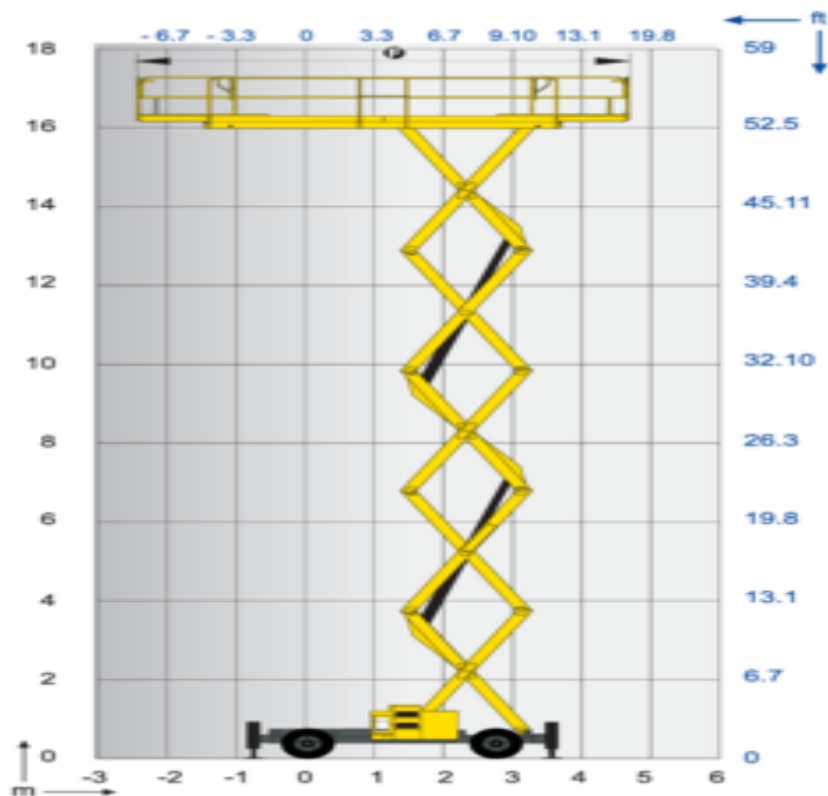

Haulotte H15SXL Saxlift

Diesel
(EcoPar)

Individnummer

DSW1

Machine rental classification

↕ 15

KG 454

I behov av säkerhetsutrustning

Specifikationer

Drvkraft Lyft	Diesel (EcoPar)
Drivkraft drift	Diesel (EcoPar)
Maximal arbetshöjd (m)	15
Plattformshöjd (m)	13
Horisontell räckvidd (m)	
Lyftkapacitet (Kg)	500
Maskinvikt (Kg)	6470
Transportsstorlek (LxBxH)	5.3 x 2.25 x 1.91
Plattformsstorlek (LxB)	5.3 x 1.89