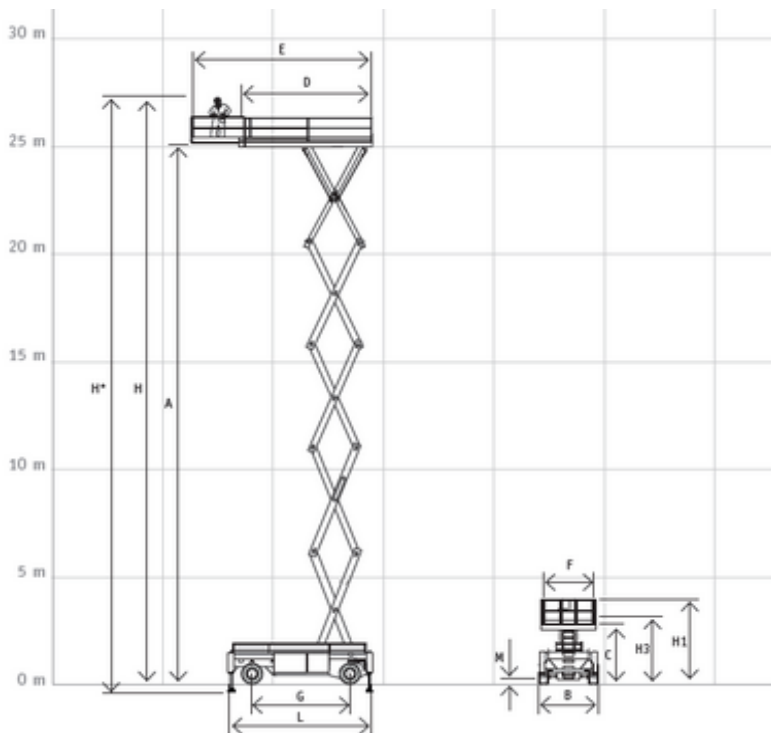

Hollandlift HL-275H25 Saxlift

Diesel
(EcoPar)

Individnummer

HSW2

Machine rental classification

↕ 27.5

KG 1000

I behov av säkerhetsutrustning

Specifikationer

Drvkraft Lyft	Diesel (EcoPar)
Drivkraft drift	Hybrid
Maximal arbetshöjd (m)	27.5
Plattformshöjd (m)	25.5
Horisontell räckvidd (m)	
Lyftkapacitet (Kg)	1000
Maskinvikt (Kg)	24980
Transportsstorlek (LxBxH)	6.57 x 2.5 x 3.13
Plattformsstorlek (LxB)	6.15 x 2.35