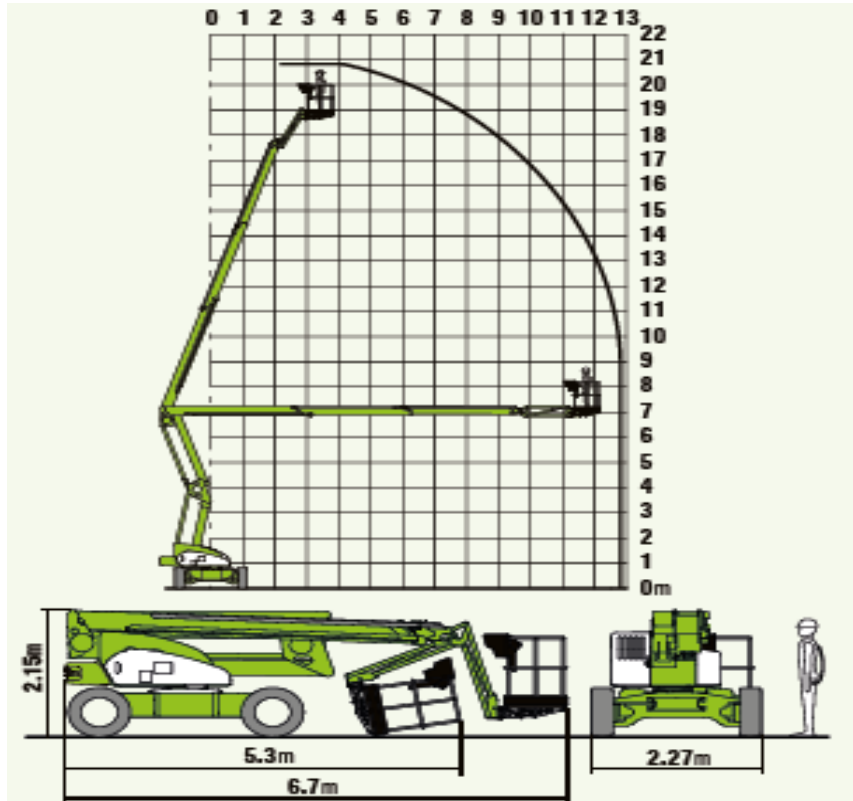

Nifty HR21AWDH Vikbomslift

Hybrid

Individnummer

HBA2

Machine rental classification

↕ 21

13

KG 225

I behov av säkerhetsutrustning

Specifikationer

Drvkraft Lyft	Hybrid
Drvkraft drift	Hybrid
Maximal arbetshöjd (m)	20.8
Plattformshöjd (m)	18.8
Horisontell räckvidd (m)	12.8
Plattformsutskjut (m)	12.8
Utligg (m)	6.8
Lyftkapacitet (Kg)	250
Maskinvikt (Kg)	6680

Transportstorlek (LxBxH)	5.3 x 2.27 x 2.15
Plattformsstorlek (LxB)	1.8 x 0.85
Rekommenderat antal personer	2
Upphöjd styrning	Ja
Laddning (V)	220-240 V
Terräng och däck	Inomhus Utomhus, Foam filled
Förbrukning (L/t)	5