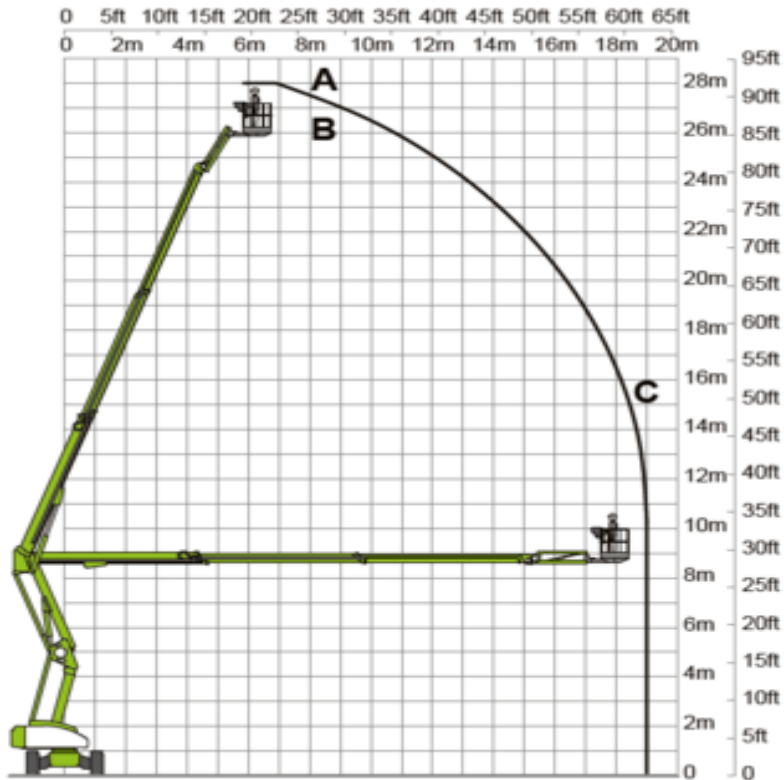

Nifty HR28AWDH Vikbomslift

Hybrid

Individnummer

HBA2

Machine rental classification

↕ 28

19

KG 280

I behov av säkerhetsutrustning

Specifikationer

Drvkraft Lyft	Hybrid
Drvkraft drift	Hybrid
Maximal arbetshöjd (m)	28
Plattformshöjd (m)	26
Horisontell räckvidd (m)	19
Plattformsutskjut (m)	19
Utligg (m)	8.2
Lyftkapacitet (Kg)	280
Maskinvikt (Kg)	14650

Transportsstorlek (LxBxH)	7.3 x 2.49 x 2.7
Plattformsstorlek (LxB)	2.4 x 0.9
Rekommenderat antal personer	2
Upphöjd styrning	Ja
Laddning (V)	220-240 V
Terräng och däck	Utomhus Terräng, Foam filled

Vi har gjort vårt yttersta för att all information ska vara korrekt. Trots detta ger vi ingen garanti och tar inget ansvar för potentiella skador. Detta dokument är mer menat som en guide. Se tillverkarens produktblad för mer information som du hittar på Riwal's eller tillverkarens hemsida.

Riwal Sverige
+46 771 - 429 000
info.se@riwal.com