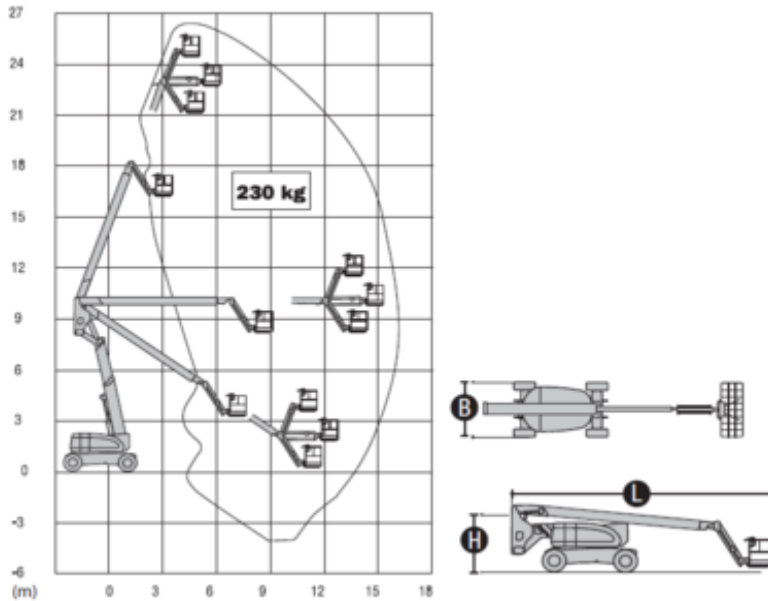

Individnummer

DBA2

Machine rental classification

↕ 26

15.5

KG 227

I behov av säkerhetsutrustning

## Specifikationer

Drvkraft Lyft	Diesel (EcoPar)
Drivkraft drift	Diesel (EcoPar)
Maximal arbetshöjd (m)	26.4
Plattformshöjd (m)	24.4
Horisontell räckvidd (m)	15.70
Plattformsutskjut (m)	15.7
Utligg (m)	9.78
Lyftkapacitet (Kg)	230
Maskinvikt (Kg)	16110

Transportsstorlek (LxBxH)	11.13 x 2.49 x 3
Plattformsstorlek (LxB)	1.83 x 0.91
Rekommenderat antal personer	2
Svängradie (°)	360
Upphöjd styrning	Ja
Terräng och däck	Utomhus, Foam filled
Förbrukning (L/t)	7.1
CO2-utsläpp per timme (Kg)	18.957