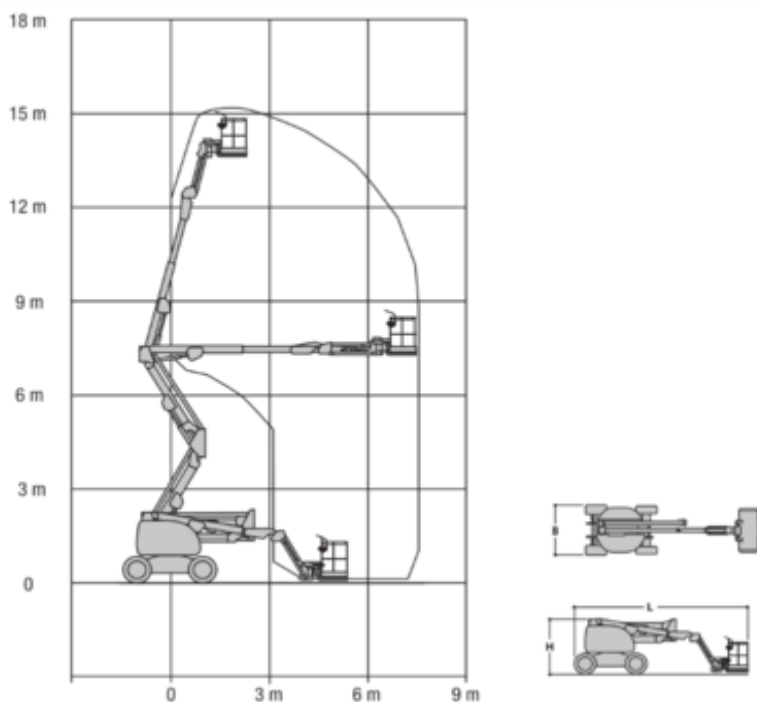

Individnummer

DBA1

Machine rental classification

↕ 16

7.5

KG 227

I behov av säkerhetsutrustning

Specifikationer

Drvkraft Lyft	Diesel (EcoPar)
Drivkraft drift	Diesel (EcoPar)
Maximal arbetshöjd (m)	15.8
Plattformshöjd (m)	13.8
Horisontell räckvidd (m)	7.5
Plattformsutskjut (m)	7.5
Utligg (m)	6.09
Lyftkapacitet (Kg)	250
Maskinvikt (Kg)	6495

Transportsstorlek (LxBxH)	6.58 x 2.36 x 2.27
Plattformsstorlek (LxB)	1.83 x 0.76
Rekommenderat antal personer	2
Upphöjd styrning	Ja
Terräng och däck	Utomhus, Foam filled
Förbrukning (L/t)	7.6
CO2-utsläpp per timme (Kg)	20.292