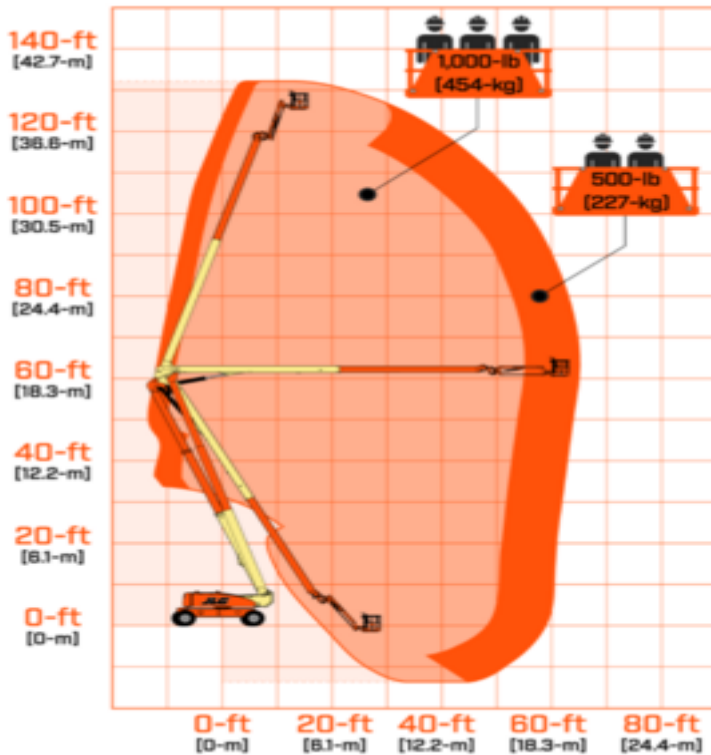

Individnummer

DBA4

Machine rental classification

↕ 40.5

20

KG 230

I behov av säkerhetsutrustning

## Specifikationer

Drvkraft Lyft	Diesel (EcoPar)
Drvkraft drift	Diesel (EcoPar)
Maximal arbetshöjd (m)	40.3
Plattformshöjd (m)	38.3
Horisontell räckvidd (m)	19.25
Plattformsutskjut (m)	19.25
Utligg (m)	18.44
Lyftkapacitet (Kg)	230
Maskinvikt (Kg)	21000

Transportsstorlek (LxBxH)	11.46 x 2.49 x 3.05
Plattformsstorlek (LxB)	0.91 x 2.44
Rekommenderat antal personer	2
Markfrigång (m)	0.3
Svängradie (°)	360
Hastighet (km/t)	5.2
Upphöjd styrning	Ja
Terräng och däck	Utomhus Terräng Inomhus, Mjuka
Förbrukning (L/t)	11.1