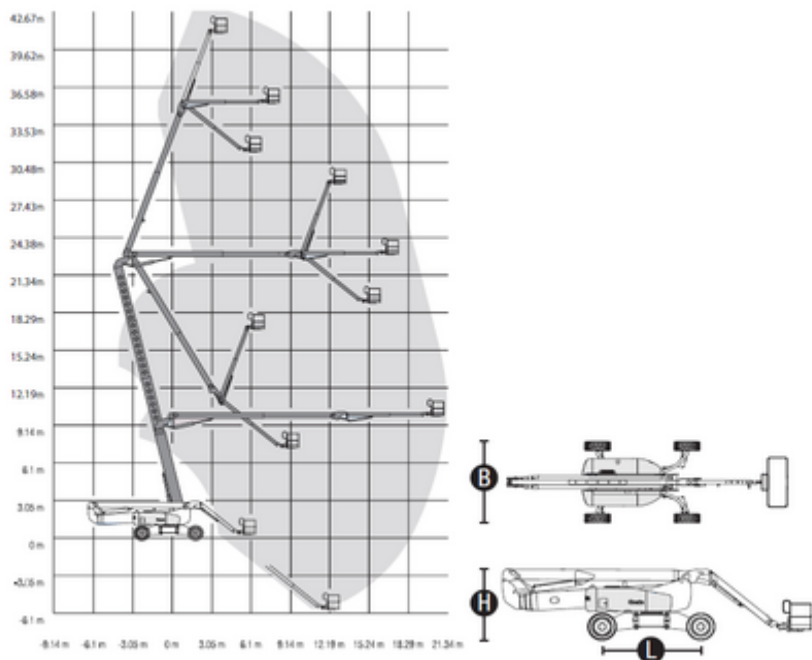

Genie Z135/70 Vikbomslift

Diesel
(EcoPar)

Individnummer

DBA4

Machine rental classification

43

21.5

272

I behov av säkerhetsutrustning

Specifikationer

Drvkraft Lyft	Diesel (EcoPar)
Drivkraft drift	Diesel (EcoPar)
Maximal arbetshöjd (m)	43.15
Plattformshöjd (m)	41.15
Horisontell räckvidd (m)	21.3
Plattformsutskjut (m)	21.3
Utligg (m)	23.01
Lyftkapacitet (Kg)	272
Maskinvikt (Kg)	20502

Transportsstorlek (LxBxH)	12.93 x 2.46 x 3.09
Plattformsstorlek (LxB)	0.91 x 2.44
Rekommenderat antal personer	2
Upphöjd styrning	Ja
Terräng och däck	Utomhus, Foam filled

Vi har gjort vårt yttersta för att all information ska vara korrekt. Trots detta ger vi ingen garanti och tar inget ansvar för potentiella skador. Detta dokument är mer menat som en guide. Se tillverkarens produktblad för mer information som du hittar på Riwal's eller tillverkarens hemsida.