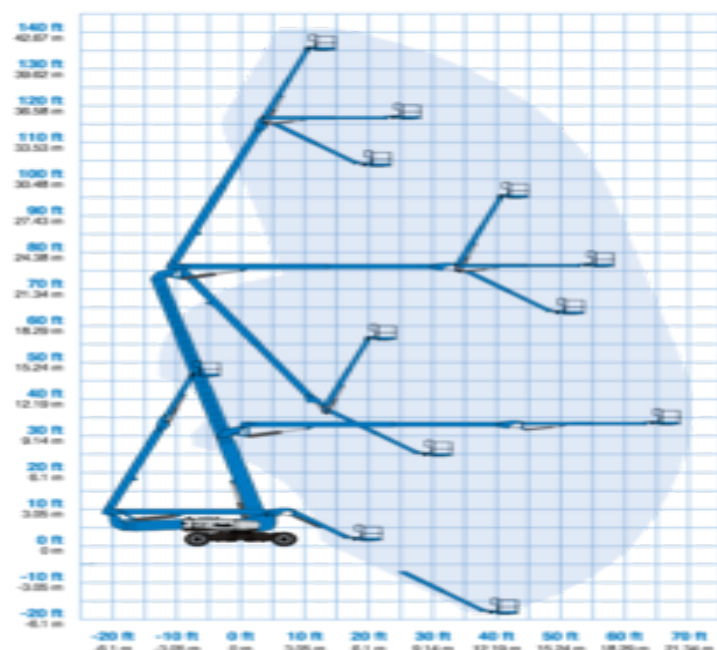

RANGE OF MOTION ZX[®]-135/70

Individnummer

DBA4

Machine rental classification

↕ 43

21.5

KG 272

I behov av säkerhetsutrustning

Specifikationer

Drivkraft Lyft	Elektrisk
Drivkraft drift	Diesel (EcoPar)
Maximal arbetshöjd (m)	43.15
Plattformshöjd (m)	41.15
Horisontell räckvidd (m)	21.3
Plattformsutskjut (m)	21.3
Utligg (m)	23.01
Lyftkapacitet (Kg)	272
Maskinvikt (Kg)	20366

Transportsstorlek (LxBxH)	12.93 x 2.46 x 3.07
Plattformsstorlek (LxB)	0.91 x 2.44
Rekommenderat antal personer	2
Upphöjd styrning	Ja
Terräng och däck	Utomhus, Foam filled