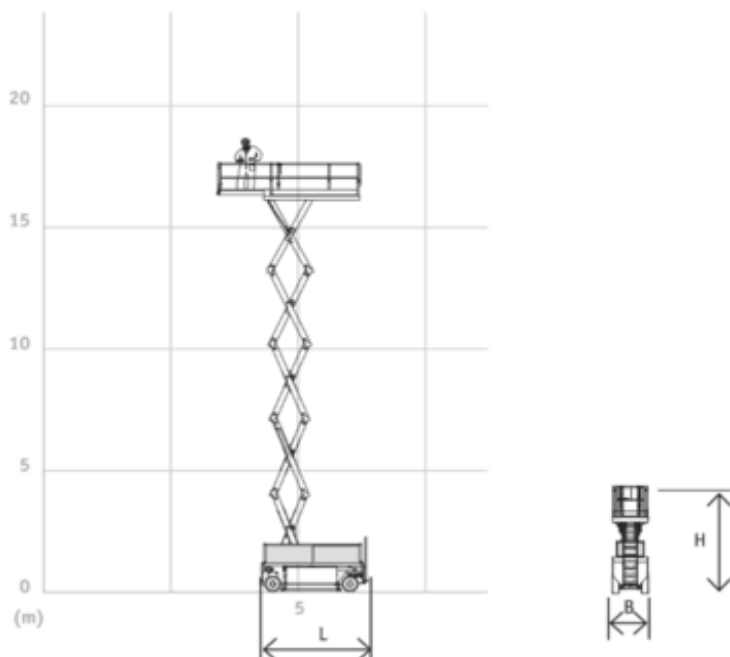

Koda naprave

ESW185

klasifikacija strojev za najem

↑ 18.5

KG 1000

Potrebna varnostna oprema

## Specifikacije

|   |                    |
|---|--------------------|
| Dvizni pogon                              | Baterijski         |
| Pogonski sklop                            | Baterijski         |
| Max. delovna višina (m)                   | 18.5               |
| Max. višina platforme (m)                 | 16.5               |
| Max. delovni doseg (m)                    |                    |
| Max. zmogljivost delovne obremenitve (kg) | 1000               |
| Teža (kg)                                 | 10300              |
| Dimenzija transporta (DxŠxV)              | 4.74 x 2.44 x 2.62 |
| Dimenzija platforme (DxŠ)                 | 4.5 x 2.3          |