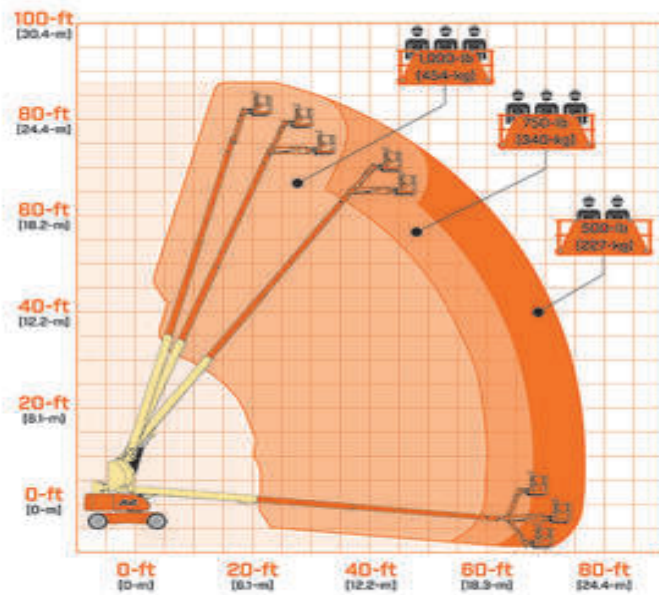

Koda naprave

DBT280HC

Machine rental classification

↕ 28

23

KG 454

Potrebna varnostna oprema

Specifikacije

Dvizžni pogon	Dizel
Pogonski sklop	Dizel
Max. delovna višina (m)	28.2
Max. višina platforme (m)	26.2
Max. delovni doseg (m)	22.9
Max. doseg platforme (m)	22.9
Zmogljivost delovne obremenitve (kg)	454
Teža (kg)	17200
Dimenzija transporta (DxŠxV)	12.19 x 2.49 x 3.05

Dimenzija platforme (DxŠ)	2.44 x 0.91
Priporočeno število oseb	2-3
Premik v dvigu / možno manevriranje pri dvignjeni košari	Ja
Teren in pnevmatike	Na prostem Terensko, Foam filled