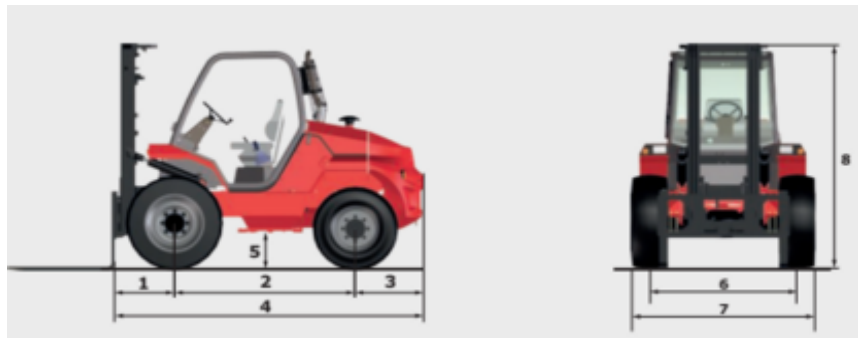

Manitou M30-4 Viličar

Dizel

Koda naprave

DF3006R

Machine rental classification

↕ 6

KG 3000

Potrebna varnostna oprema

Specifikacije

Dvižni pogon	Dizel
Pogonski sklop	Dizel
Max. delovna višina (m)	7
Max. delovni doseg (m)	
Zmogljivost delovne obremenitve (kg)	3000
Teža (kg)	5485
Dimenzija transporta (DxŠxV)	4.84 x 2.11 x 2.79
Priporočeno število oseb	1
Premik v dvigu / možno manevriranje pri dvignjeni košari	Ja