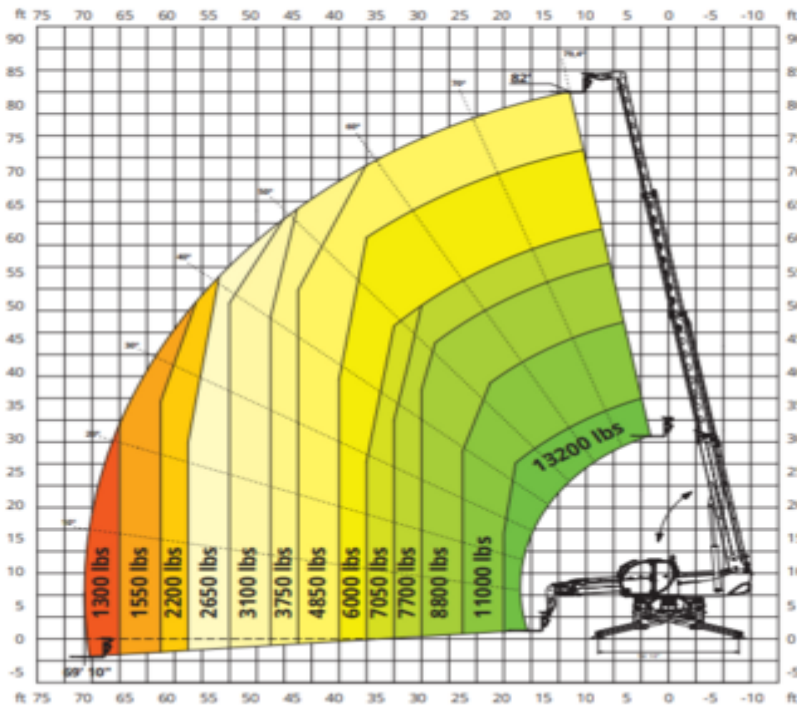

360° LOAD CHART ON FULLY EXTENDED STABILIZERS

Koda naprave

RT6025

Machine rental classification

↕ 25

21

KG 6000

Potrebna varnostna oprema

Specifikacije

Dvižni pogon	Dizel	Teren in pnevmatike	Na prostem Terensko, Air filled
Pogonski sklop	Dizel		
Max. delovna višina (m)	25		
Max. delovni doseg (m)	20.7		
Zmogljivost delovne obremenitve (kg)	6000		
Teža (kg)	18000		
Dimenzija transporta (DxŠxV)	7.63 x 2.53 x 3.15		
Priporočeno število oseb	1		
Premik v dvigu / možno manevriranje pri dvignjeni košari	Ja		