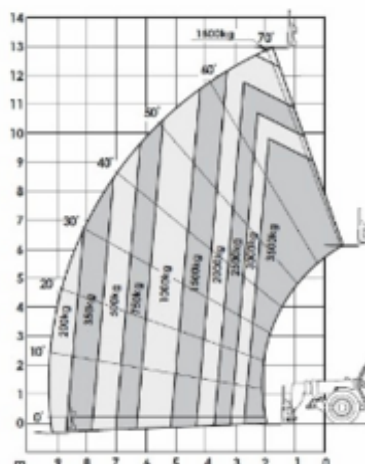

JLG MODEL 3513PS

JLG MODEL 3513PS

Koda naprave

ST3513

Machine rental classification

↕ 13

9

KG 3500

Potrebna varnostna oprema

Specifikacije

Dvižni pogon	Dizel	Teren in pnevmatike	Na prostem Terensko, Air filled
Pogonski sklop	Dizel		
Max. delovna višina (m)	13		
Max. delovni doseg (m)	9.2		
Zmogljivost delovne obremenitve (kg)	3500		
Teža (kg)	10810		
Dimenzija transporta (DxŠxV)	6 x 2.38 x 2.45		
Priporočeno število oseb	1		
Premik v dvigu / možno manevriranje pri dvignjeni košari	Ja		