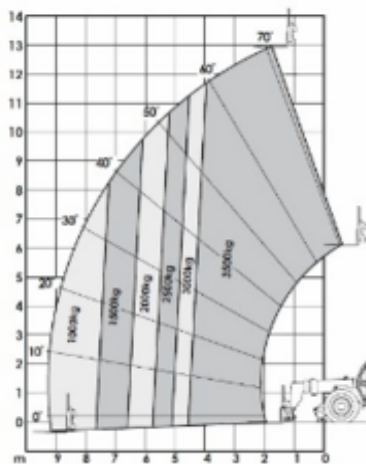

JLG MODEL 3513PS

JLG MODEL 3513PS

Koda naprave

ST3513

Machine rental classification

↕ 13

9

KG 3500

Potrebna varnostna oprema

Specifikacije

Dvižni pogon	Dizel	Teren in pnevmatike	Na prostem Terensko, Air filled
Pogonski sklop	Dizel		
Max. delovna višina (m)	13		
Max. delovni doseg (m)	9.2		
Zmogljivost delovne obremenitve (kg)	3500		
Teža (kg)	10810		
Dimenzija transporta (DxŠxV)	6 x 2.38 x 2.45		
Priporočeno število oseb	1		
Premik v dvigu / možno manevriranje pri dvignjeni košari	Ja		