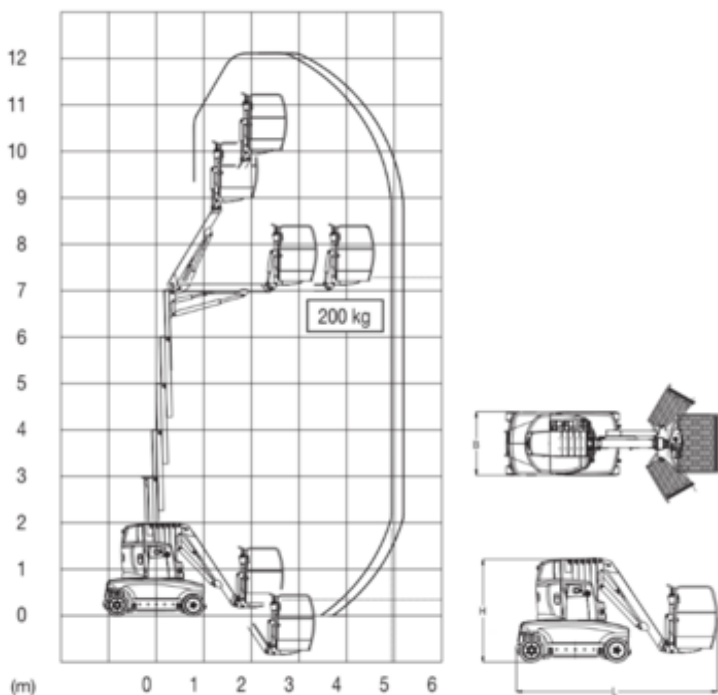

Koda naprave

EVM120

klasifikacija strojev za najem

Potrebna varnostna oprema

Specifikacije

Dvižni pogon	Baterijski
Pogonski sklop	Baterijski
Max. delovna višina (m)	11.8
Max. višina platforme (m)	9.8
Max. delovni doseg (m)	
Max. zmogljivost delovne obremenitve (kg)	200
Teža (kg)	4300
Dimenzija transporta (DxŠxV)	3.65 x 1.2 x 1.99
Dimenzija platforme (DxŠ)	1.05 x 0.7

Priporočeno število oseb	1
Polnjenje (V)	100-120v 220-240 V
Teren in pnevmatike	Prostorih Na prostem, Mehke