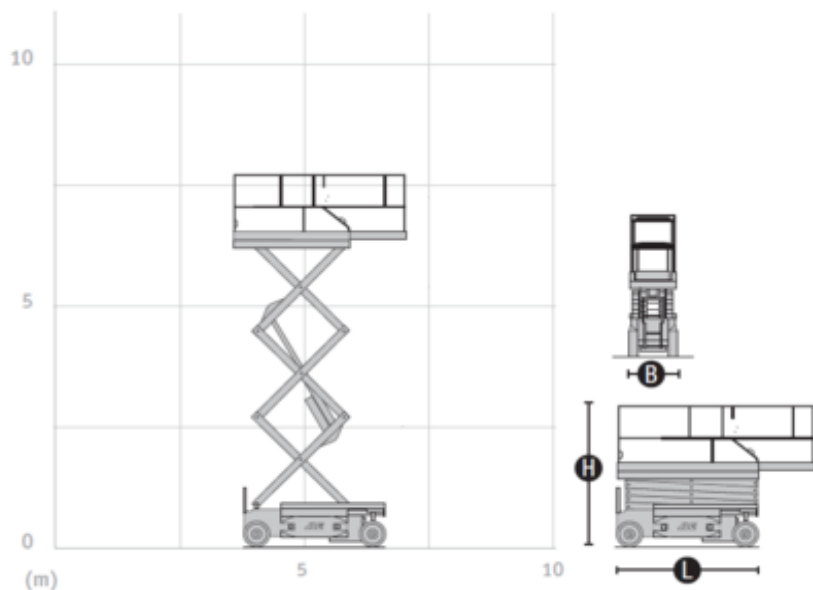

Koda naprave

ESM078

klasifikacija strojev za najem

↕ 7.8

KG 227

Potrebna varnostna oprema

Specifikacije

Dvižni pogon	Baterijski
Pogonski sklop	Baterijski
Max. delovna višina (m)	7.7
Max. višina platforme (m)	5.7
Max. delovni doseg (m)	
Max. zmogljivost delovne obremenitve (kg)	230
Teža (kg)	1565
Dimenzija transporta (DxŠxV)	1.7 x 0.81 x 1.99
Dimenzija platforme (DxŠ)	1.87 x 0.76

Priporočeno število oseb	1 2
Premik v dvigu / možno manevriranje pri dvignjeni košari	Ja
Polnjenje (V)	100-120v 220-240 V
Teren in pnevmatike	Prostorih Na prostem, Brez sledi Mehke
Poraba (kWh)	8.73
CO2 emisije na uro (kg)	1.05633