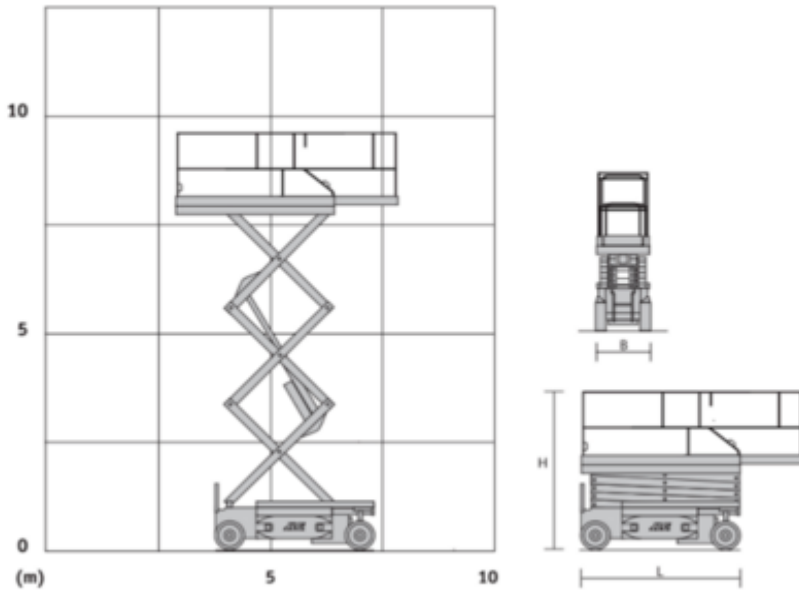

Koda naprave

ESM098

klasifikacija strojev za najem

↕ 9.8

KG 230

Potrebna varnostna oprema

Specifikacije

Dvižni pogon	Baterijski
Pogonski sklop	Baterijski
Max. delovna višina (m)	7.8
Max. višina platforme (m)	7.8
Max. delovni doseg (m)	
Max. zmogljivost delovne obremenitve (kg)	230
Teža (kg)	1996
Dimenzija transporta (DxŠxV)	2.3 x 0.81 x 1.98
Dimenzija platforme (DxŠ)	2.3 x 0.76