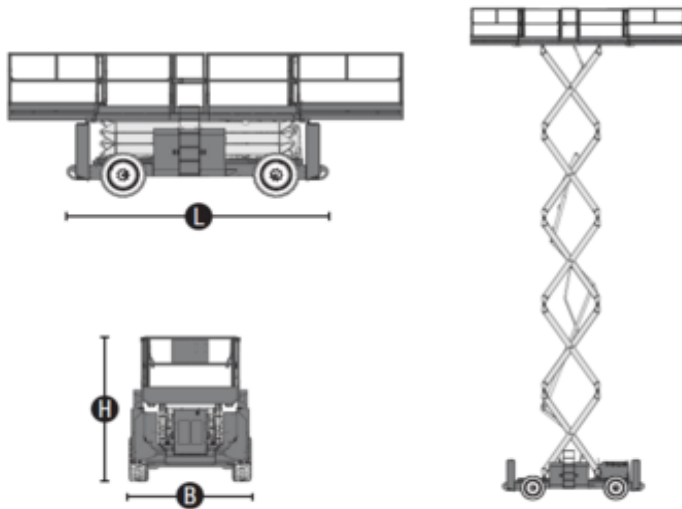

Koda naprave

DSW180

klasifikacija strojev za najem

↕ 18

KG 500

Potrebna varnostna oprema

## Specifikacije

Dvižni pogon	Dizel
Pogonski sklop	Dizel
Max. delovna višina (m)	18.15
Max. višina platforme (m)	16.15
Max. delovni doseg (m)	
Max. zmogljivost delovne obremenitve (kg)	680
Teža (kg)	7639
Dimenzija transporta (DxŠxV)	4.88 x 2.36 x 2.47
Dimenzija platforme (DxŠ)	3.98 x 1.83