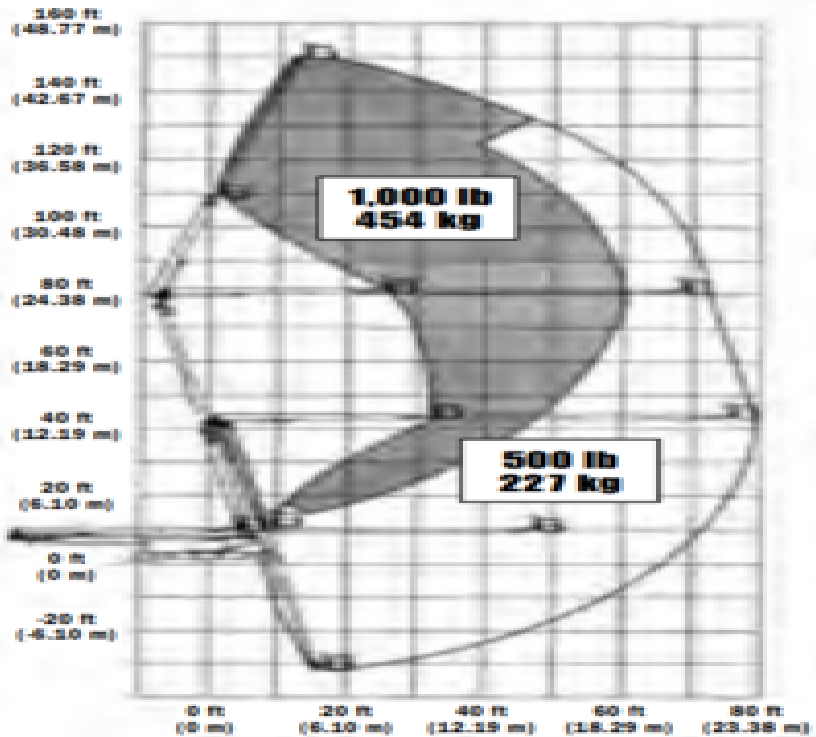

### 150HAX

Koda naprave

DBA480

Machine rental classification

↕ 48

24.5

KG 230

Potrebna varnostna oprema

## Specifikacije

Dvižni pogon	Dizel
Pogonski sklop	Dizel
Max. delovna višina (m)	47.7
Max. višina platforme (m)	45.7
Max. delovni doseg (m)	24.4
Max. doseg platforme (m)	24.4
Točka pregiba (m)	24.41
Zmogljivost delovne obremenitve (kg)	230
Teža (kg)	26500

Dimenzija transporta (DxŠxV)	12.01 x 3.51 x 4.27
Dimenzija platforme (DxŠ)	0.91 x 2.44
Priporočeno število oseb	2
Premik v dvigu / možno manevriranje pri dvignjeni košari	Ja
Teren in pnevmatike	Na prostem, Foam filled