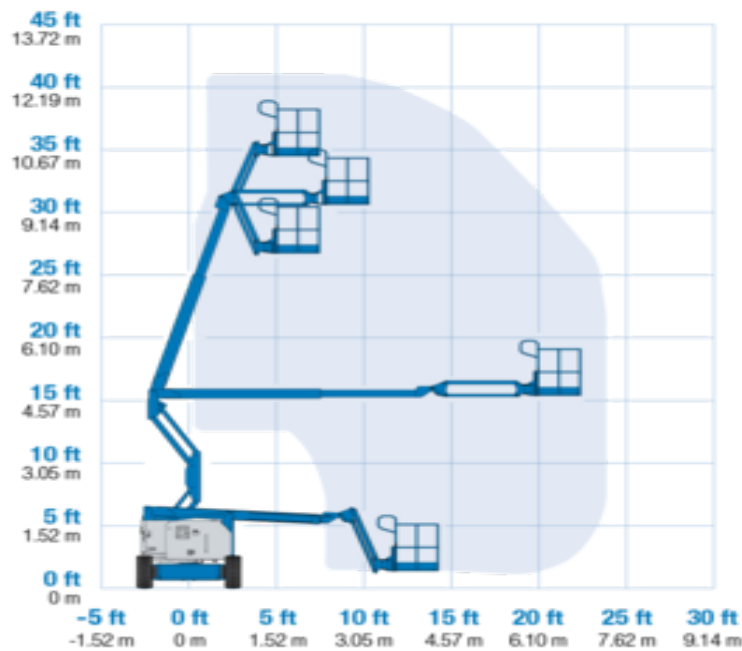

RANGE OF MOTION

Z³⁴-34/22 IC

Koda naprave

DBA125

Machine rental classification

↕ 12.5

7

KG 227

Potrebna varnostna oprema

Specifikacije

Dvižni pogon	Dizel	Dimenzija transporta (DxŠxV)	5.67 x 1.73 x 2
Pogonski sklop	Dizel	Dimenzija platforme (DxŠ)	0.76 x 1.42
Max. delovna višina (m)	12.52	Priporočeno število oseb	2
Max. višina platforme (m)	10.52	Premik v dvigu / možno manevriranje pri dvignjeni košari	Ja
Max. delovni doseg (m)	6.8	Teren in pnevmatike	Na prostem, Foam filled
Max. doseg platforme (m)	6.8	Poraba (L/h)	4.4
Točka pregiba (m)	4.6	CO2 emisije na uro (kg)	11.748
Zmogljivost delovne obremenitve (kg)	227		
Teža (kg)	4604		