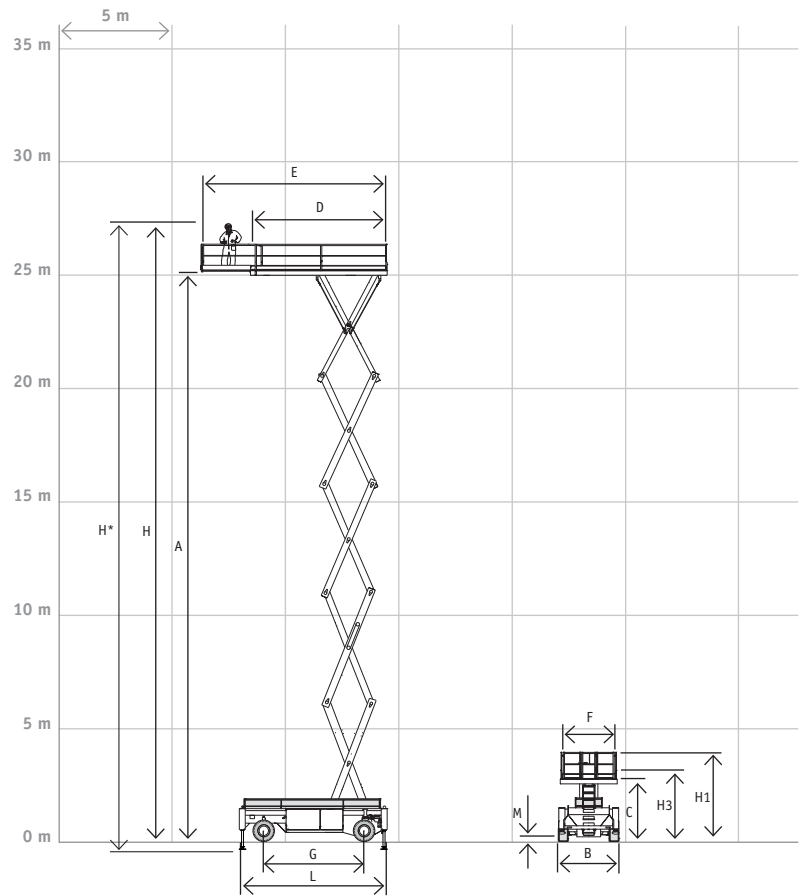

KENMERKEN / FEATURES / MARKMALE

HL-275 D27 4WD/P/N	
H (max.)	± 27.20 m
H* (max.)	± 27.50 m
A (max.)	± 25.20 m
C (min.)	2.75 m
DxF (min.)	6.15 x 2.50 m
ExF (max.)	8.25 x 2.50 m
H1	3.89 m
H3	3.13 m
LxB	6.57 x 2.65 m
G	4.50 m
M	195 mm
∅ D	± 7.65 m
 (max.)	1.000 kg (4 pers. + 680kg)
 (max.)	1.000 kg (4 pers. + 680kg)
 (sec.)	120/105 sec.
 (max.)	4.2 km/h
 (max.)	0.5 km/h
 (max.)	15 x 19.5
 (max.)	± 30%
 (max.)	Diesel 48 - 52 kW
 (max.)	21.910 kg