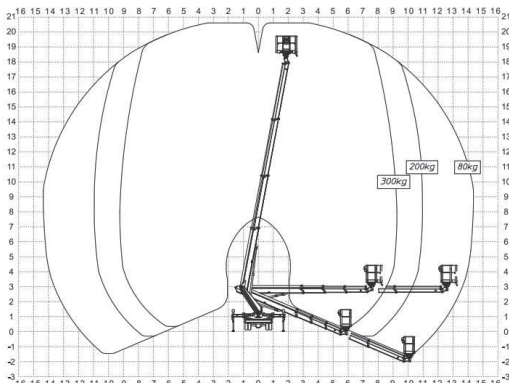

DIESEL AUTOHOOGWERKERS - DTM210 (200AHD)

MUL-MT204EX

W E R K B E R E I K

S P E C I F I C A T I E S

WERKHOOGTE (MAX.)	20.50 M	HEFVERMOGEN (MAX.)	300 KG*
HORIZONTAAL BEREIK (MAX.)	14.30 M	EIGEN GEWICHT	3.490 KG
PLATFORMAFMETINGEN (LxB)	1.40 x 0.70 M	TRANSPORTAFMETINGEN (LxBxH)	6.39 x 2.20 x 2.90 M
STEMPELBREEDTE	3.34 M	AANDRIJVING	DIESEL

OPMERKING: HORIZONTAAL BEREIK 14.30 M IS LAADCAPACITEIT IN WERKBAK 80 KG.

* Bij horizontaal bereik van 9.20 meter