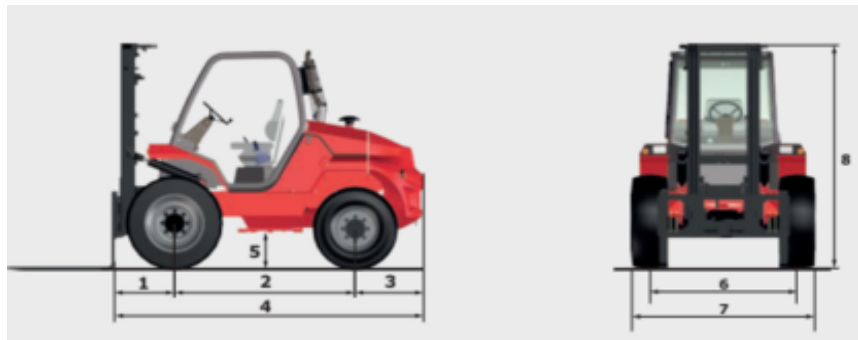

Manitou M30-4 Вилочный погрузчик

Дизель

Rental code

Machine rental classification

Safety requirements

Технические характеристики

Подъемный двигатель	Дизель
Приводной двигатель	Дизель
Максимальная рабочая высота	7
Максимальный рабочий диапазон	
Max. lifting capacity (Kg)	3000
Вес машины	5485
Транспортные размеры	4.84 x 2.11 x 2.79
Рекомендуемое количество человек	1
Маневрирование на возвышенности	да