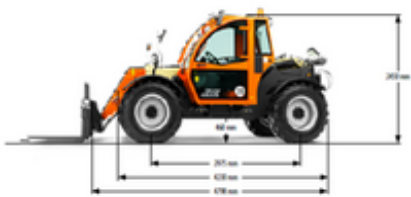

JLG 3507

Стандартный телескопический погрузчик

Дизель

Rental code

Machine rental classification

↕ 7

4.5

Safety requirements

Технические характеристики

Подъемный двигатель	Дизель
Приводной двигатель	Дизель
Максимальная рабочая высота	7.3
Максимальный рабочий диапазон	4.4
Max. lifting capacity (Kg)	3500
Вес машины	7400
Транспортные размеры	5.3 x 2.38 x 2.41
Рекомендуемое количество человек	1
Маневрирование на возвышенности	да