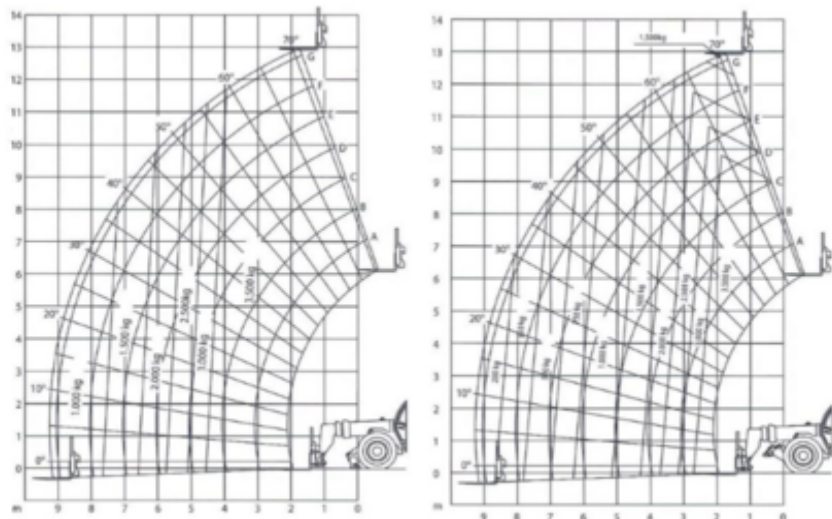

JLG 3513

Стандартный телескопический погрузчик

Дизель

Rental code

Machine rental classification

↕ 13

9

Safety requirements

Технические характеристики

Подъемный двигатель	Дизель
Приводной двигатель	Дизель
Максимальная рабочая высота	13
Максимальный рабочий диапазон	9
Max. lifting capacity (Kg)	3500
Вес машины	10810
Транспортные размеры	6 x 2.38 x 2.45
Рекомендуемое количество человек	1
Маневрирование на возвышенности	да

Рельеф местности и шины

Наружный Пересеченной местности
Air filled

Были приложены все усилия, чтобы предоставить полную и точную информацию о машине. Riwal не предоставляет заверений или гарантий в отношении информации и не несет ответственности за возможный ущерб. Этот документ предназначен в качестве руководства по выбору. Пожалуйста, ознакомьтесь с документацией по проверке машины, доступной через Riwal, для получения сертифицированных технических характеристик машины.

Riwal Kazakhstan
+7 (7122) 76 32 47
info.kz@riwal.com