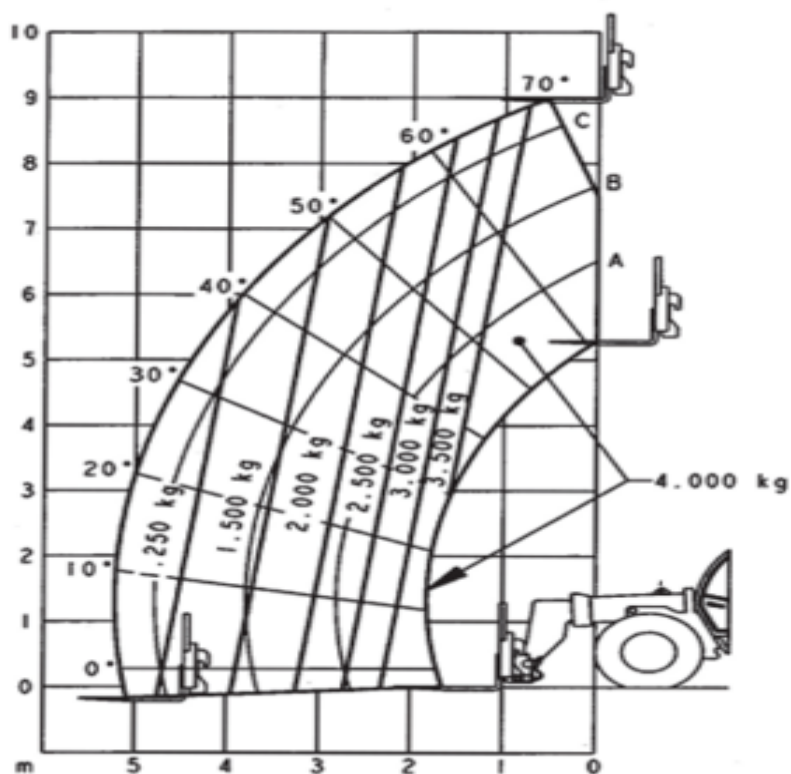

JLG 4009PS

Стандартный телескопический погрузчик

Дизель

Rental code

Machine rental classification

↕ 9

5

Safety requirements

Технические характеристики

Подъемный двигатель	Дизель
Приводной двигатель	Дизель
Максимальная рабочая высота	9
Максимальный рабочий диапазон	5.2
Max. lifting capacity (Kg)	4000
Вес машины	9200
Транспортные размеры	5.62 x 2.38 x 2.45
Рекомендуемое количество человек	1
Маневрирование на возвышенности	да

Рельеф местности и шины

Наружный Пересеченной местности
Air filled

Были приложены все усилия, чтобы предоставить полную и точную информацию о машине. Riwal не предоставляет заверений или гарантий в отношении информации и не несет ответственности за возможный ущерб. Этот документ предназначен в качестве руководства по выбору. Пожалуйста, ознакомьтесь с документацией по проверке машины, доступной через Riwal, для получения сертифицированных технических характеристик машины.

Riwal Kazakhstan
+7 (7122) 76 32 47
info.kz@riwal.com