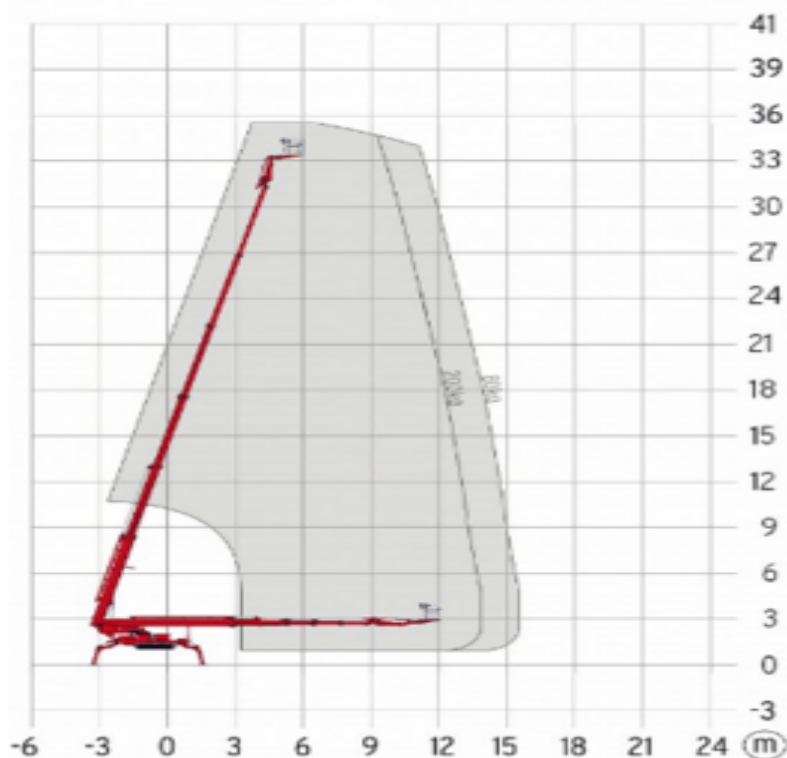

# Теурен 36Т Подъёмник-паук

Гибрид

Rental code

DSP355

Machine rental classification

↕ 35.5

15

KG 200

## Технические характеристики

Подъемный двигатель	Гибрид
Приводной двигатель	Дизель
Максимальная рабочая высота	35.5
Максимальная высота платформы	33.5
Максимальный рабочий диапазон	15
Максимальный вылет платформы	15
Вверх и по высоте	2.5
Max. lifting capacity (Kg)	200
Вес машины	4850

Транспортные размеры	8.18 x 1.58 x 1.98
Размеры платформы	1.2 x 0.8
Рекомендуемое количество человек	1 2
Маневрирование на возвышенности	Нет
Рельеф местности и шины	В помещении Наружный, Crawler

Были приложены все усилия, чтобы предоставить полную и точную информацию о машине. Riwal не предоставляет заверений или гарантий в отношении информации и не несет ответственности за возможный ущерб. Этот документ предназначен в качестве руководства по выбору. Пожалуйста, ознакомьтесь с документацией по проверке машины, доступной через Riwal, для получения сертифицированных технических характеристик машины.