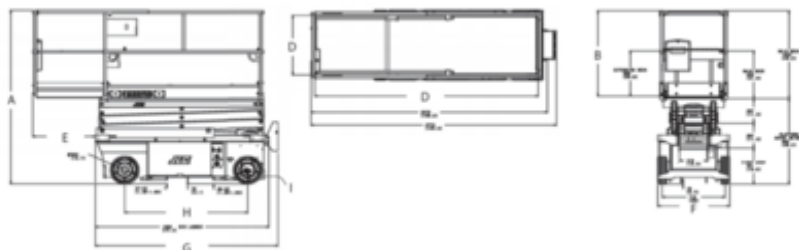

JLG 6RS Ножничный подъёмник

Дизель

Rental code

Machine rental classification

↕ 7.8

KG 227

Safety requirements

Технические характеристики

Подъемный двигатель	Дизель
Приводной двигатель	Электрический
Максимальная рабочая высота	7.8
Максимальная высота платформы	5.8
Максимальный рабочий диапазон	
Max. lifting capacity (Kg)	230
Вес машины	1565
Транспортные размеры	2.07 x 0.81 x 1.76
Размеры платформы	1.82 x 0.69