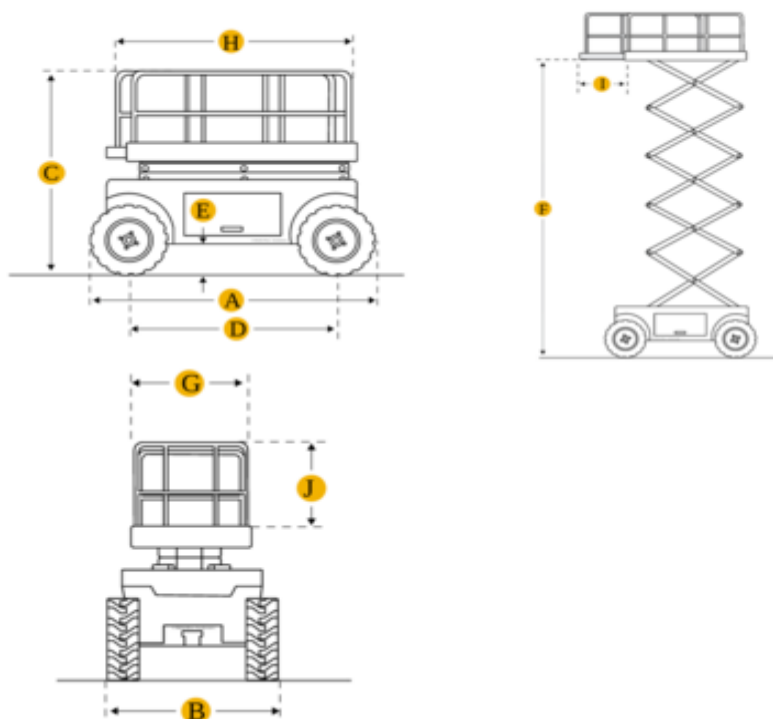

MEC 3247ES Scissor Lift

Rental code

ESN118

Machine rental classification

11.8

300 KG

Safety requirements

Технические характеристики

Подъемный двигатель	Электрический
Приводной двигатель	Электрический
Максимальная рабочая высота	11.75
Максимальная высота платформы	9.75
Максимальный рабочий диапазон	
Max. lifting capacity (Kg)	318
Вес машины	2717
Транспортные размеры	2.51 x 1.19 x 2.45
Размеры платформы	2.31 x 1.19