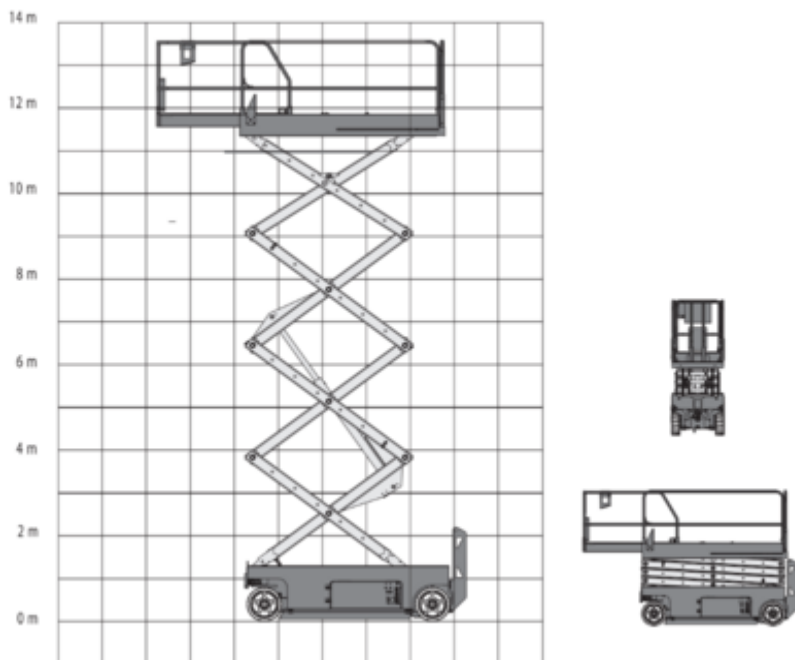

## Технические характеристики

Подъемный двигатель	Электрический
Приводной двигатель	Электрический
Максимальная рабочая высота	13.89
Максимальная высота платформы	11.89
Максимальный рабочий диапазон	
Max. lifting capacity (Kg)	249
Вес машины	3260
Транспортные размеры	2.48 x 1.19 x 1.96
Размеры платформы	2.26 x 1.16