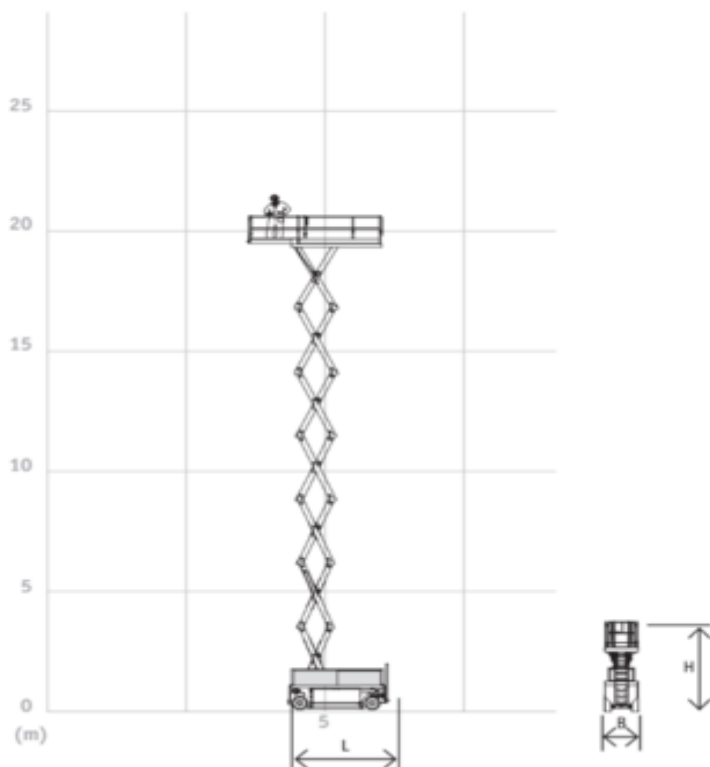

Safety requirements

Технические характеристики

Подъемный двигатель	Электрический
Приводной двигатель	Электрический
Максимальная рабочая высота	21.7
Максимальная высота платформы	19.7
Максимальный рабочий диапазон	
Max. lifting capacity (Kg)	500
Вес машины	9120
Транспортные размеры	3.74 x 1.2 x 3.01
Размеры платформы	3.38 x 1.16