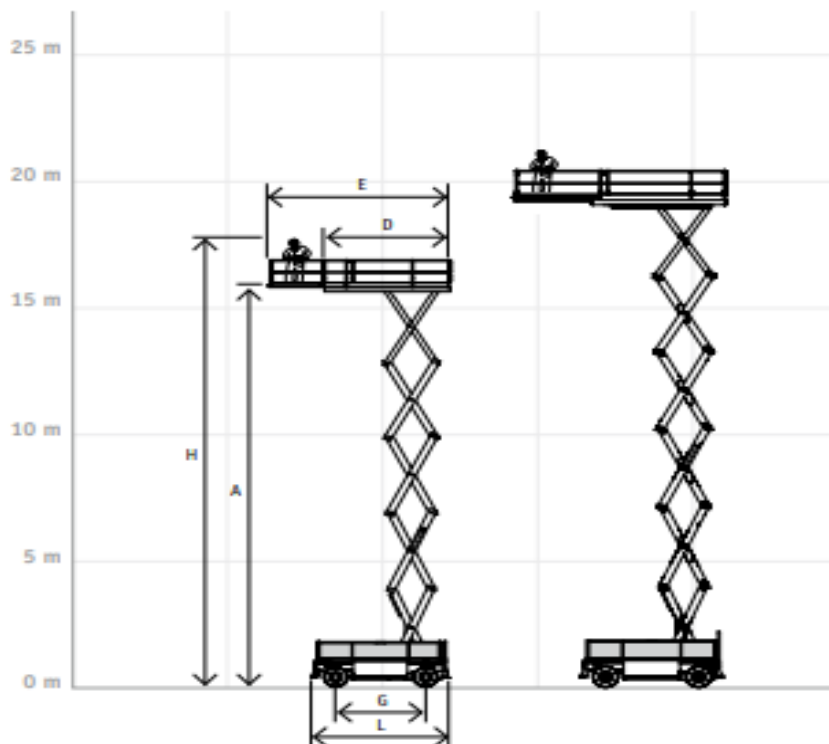

Rental code

ESW215

Machine rental classification

↕ 21.5

 750

Safety requirements

Технические характеристики

Подъемный двигатель	Электрический	Рекомендуемое количество человек	3 3+
Приводной двигатель	Электрический	Маневрирование на возвышенности	да
Максимальная рабочая высота	21.5	Зарядка (V)	220-240 V
Максимальная высота платформы	19.5	Рельеф местности и шины	В помещении Наружный, Hard
Максимальный рабочий диапазон			
Max. lifting capacity (Kg)	750		
Вес машины	10900		
Транспортные размеры	4.74 x 2.44 x 2.88		
Размеры платформы	4.5 x 2.3		