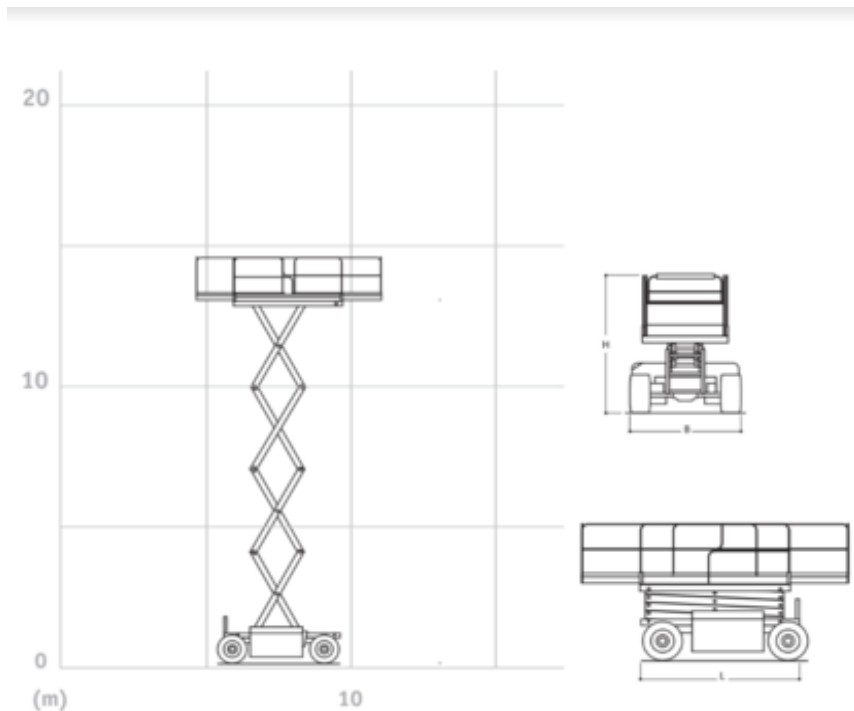

JLG 4394RT

Ножничный подъёмник

Дизель

Rental code

DSW150

Machine rental classification

↕ 15

KG 454

Safety requirements

Технические характеристики

Подъемный двигатель	Дизель
Приводной двигатель	Дизель
Максимальная рабочая высота	13.11
Максимальная высота платформы	13.1
Максимальный рабочий диапазон	
Max. lifting capacity (Kg)	680
Вес машины	6914
Транспортные размеры	3.89 x 2.39 x 2.19
Размеры платформы	3.81 x 2.18

Рекомендуемое количество человек	3+
Маневрирование на возвышенности	да
Рельеф местности и шины	В помещении Наружный, Hard
Потребление	7.6
Выброс CO2 в час	20.292

Были приложены все усилия, чтобы предоставить полную и точную информацию о машине. Riwal не предоставляет заверений или гарантий в отношении информации и не несет ответственности за возможный ущерб. Этот документ предназначен в качестве руководства по выбору. Пожалуйста, ознакомьтесь с документацией по проверке машины, доступной через Riwal, для получения сертифицированных технических характеристик машины.

Riwal Kazakhstan
+7 (7122) 76 32 47
info.kz@riwal.com