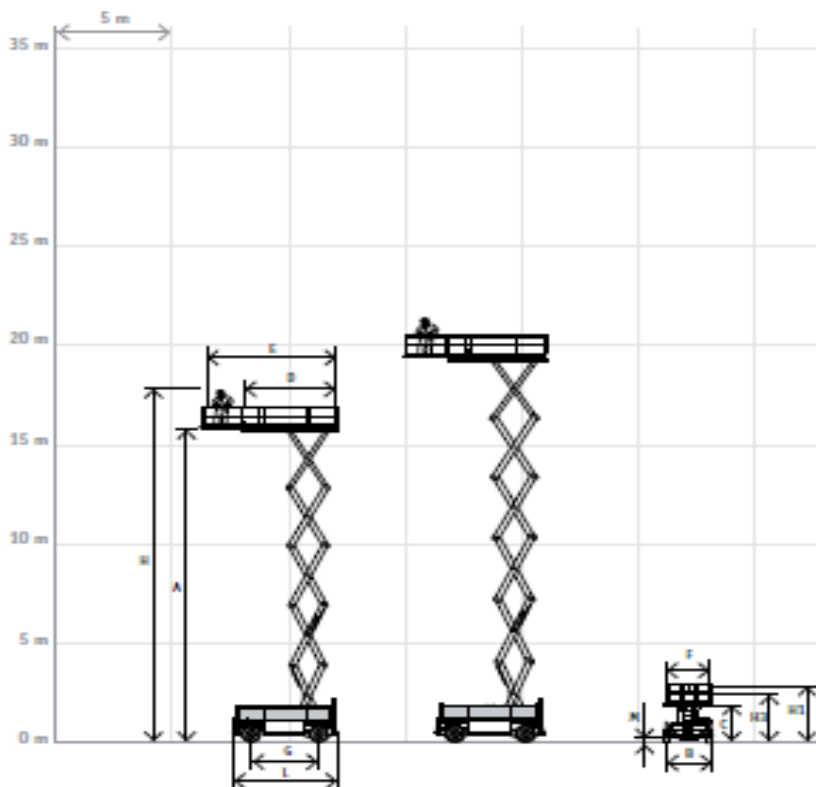

Hollandlift B195DL25

Ножничный подъёмник

Дизель

Rental code

DSW215

Machine rental classification

↕ 21.5

KG 750

Safety requirements

Технические характеристики

Подъемный двигатель	Дизель
Приводной двигатель	Дизель
Максимальная рабочая высота	21.5
Максимальная высота платформы	19.5
Максимальный рабочий диапазон	
Max. lifting capacity (Kg)	750
Вес машины	12280
Транспортные размеры	4.84 x 2.44 x 2.62
Размеры платформы	4.37 x 2.3