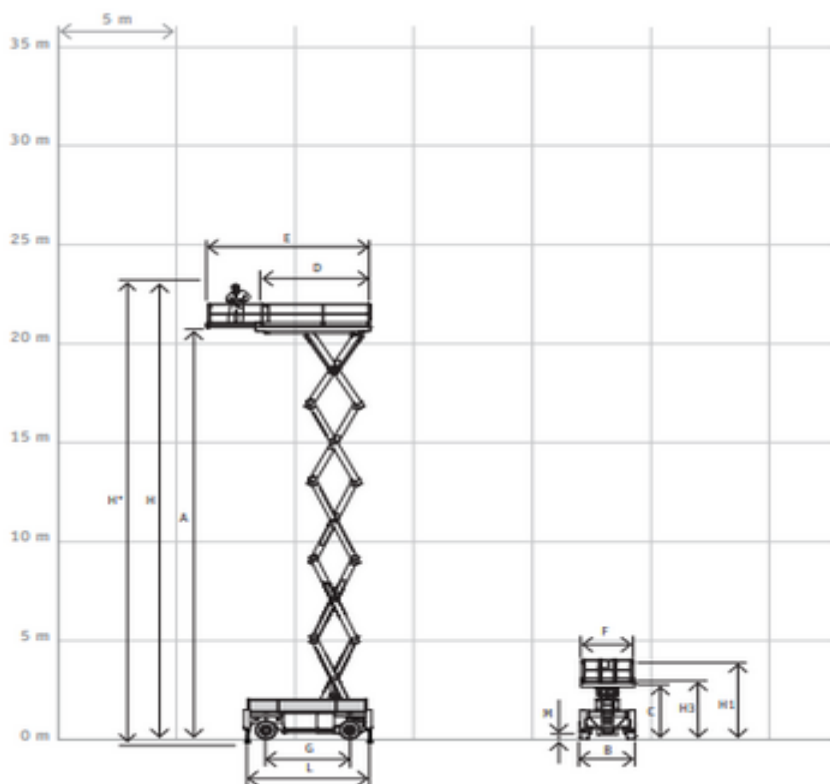

Hollandlift HL-235D25

Ножничный подъёмник

Дизель

Rental code

DSW230

Machine rental classification

↕ 23

KG 1000

Safety requirements

Технические характеристики

Подъемный двигатель	Дизель
Приводной двигатель	Дизель
Максимальная рабочая высота	23.2
Максимальная высота платформы	21.2
Максимальный рабочий диапазон	
Max. lifting capacity (Kg)	1000
Вес машины	17950
Транспортные размеры	5.75 x 2.49 x 4.01
Размеры платформы	5.22 x 2.4