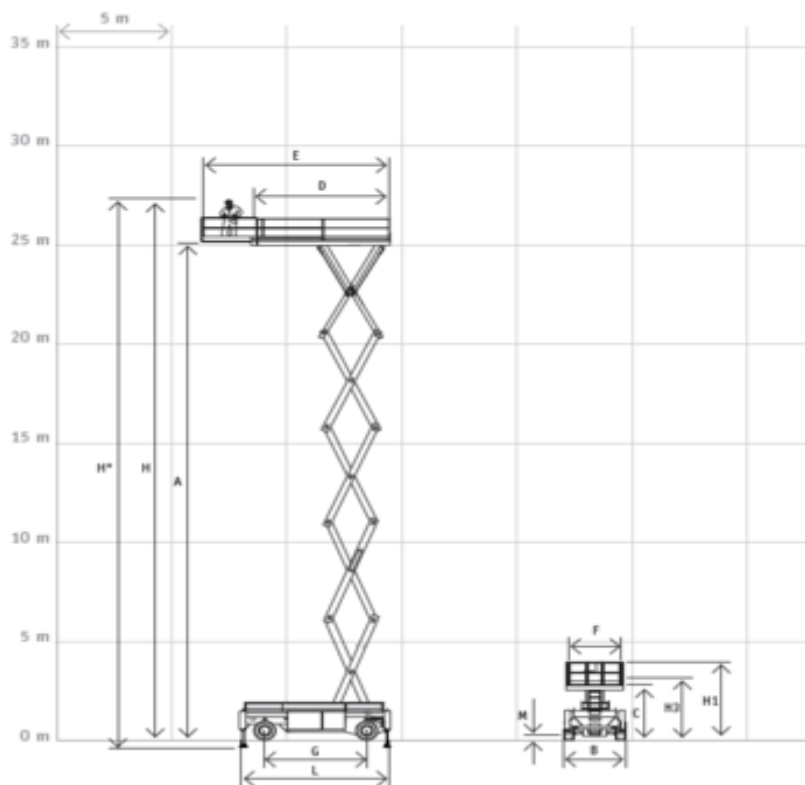

Hollandlift HL-275D27

Ножничный подъёмник

Дизель

Rental code

DSW275

Machine rental classification

↕ 27.5

1000

Safety requirements

Технические характеристики

Подъемный двигатель	Дизель
Приводной двигатель	Дизель
Максимальная рабочая высота	27.5
Максимальная высота платформы	25.5
Максимальный рабочий диапазон	
Max. lifting capacity (Kg)	1000
Вес машины	21910
Транспортные размеры	6.57 x 2.65 x 3.13
Размеры платформы	6.15 x 2.5

Рекомендуемое количество человек	3 3+
Маневрирование на возвышенности	да
Рельеф местности и шины	Наружный, Hard

Были приложены все усилия, чтобы предоставить полную и точную информацию о машине. Riwal не предоставляет заверений или гарантий в отношении информации и не несет ответственности за возможный ущерб. Этот документ предназначен в качестве руководства по выбору. Пожалуйста, ознакомьтесь с документацией по проверке машины, доступной через Riwal, для получения сертифицированных технических характеристик машины.

Riwal Kazakhstan
+7 (7122) 76 32 47
info.kz@riwal.com