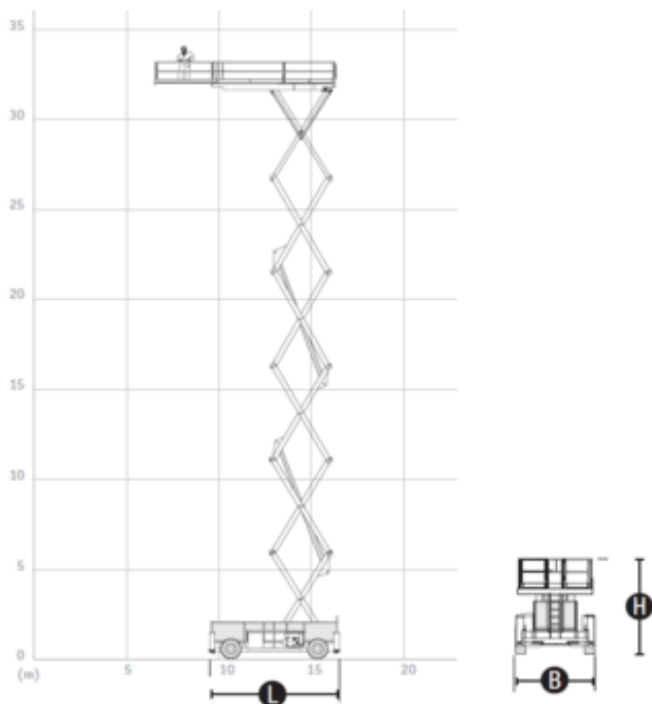

Hollandlift G320DL30S

Ножничный подъёмник

Дизель

Rental code

DSW340

Machine rental classification

↕ 34

KG 1000

Safety requirements

Технические характеристики

Подъемный двигатель	Дизель
Приводной двигатель	Дизель
Максимальная рабочая высота	33.7
Максимальная высота платформы	31.7
Максимальный рабочий диапазон	
Max. lifting capacity (Kg)	1000
Вес машины	31200
Транспортные размеры	7.02 x 2.98 x 3.63
Размеры платформы	6.66 x 2.8

Рекомендуемое количество человек	3 3+
Маневрирование на возвышенности	да
Рельеф местности и шины	Наружный, Hard
Потребление	7.4
Выброс CO2 в час	19.758

Были приложены все усилия, чтобы предоставить полную и точную информацию о машине. Riwal не предоставляет заверений или гарантий в отношении информации и не несет ответственности за возможный ущерб. Этот документ предназначен в качестве руководства по выбору. Пожалуйста, ознакомьтесь с документацией по проверке машины, доступной через Riwal, для получения сертифицированных технических характеристик машины.

Riwal Kazakhstan
+7 (7122) 76 32 47
info.kz@riwal.com