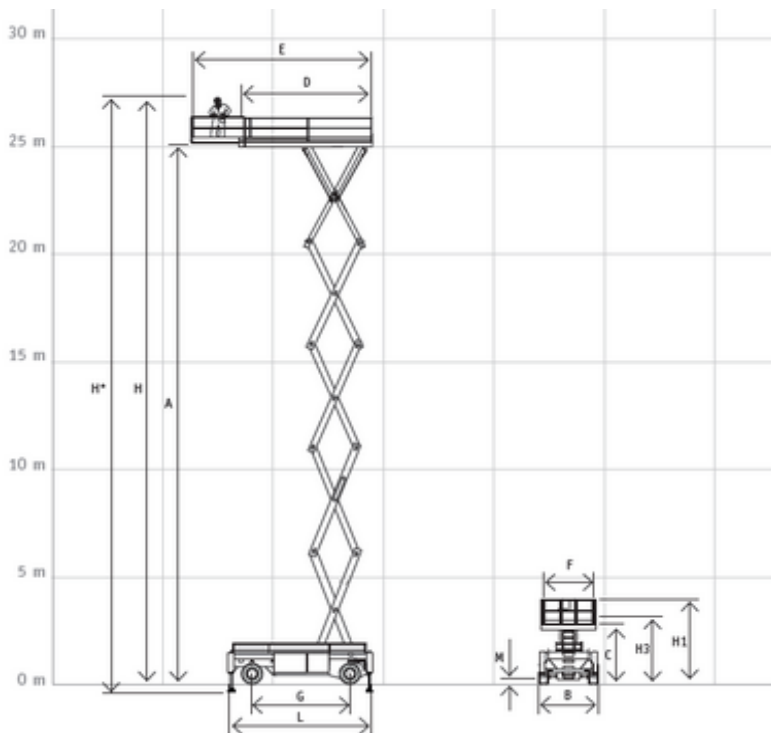

Hollandlift HL-275H25

Ножничный подъёмник

Дизель

Rental code

HSW275

Machine rental classification

↕ 27.5

KG 1000

Safety requirements

Технические характеристики

Подъемный двигатель	Дизель
Приводной двигатель	Гибрид
Максимальная рабочая высота	27.5
Максимальная высота платформы	25.5
Максимальный рабочий диапазон	
Max. lifting capacity (Kg)	1000
Вес машины	24980
Транспортные размеры	6.57 x 2.5 x 3.13
Размеры платформы	6.15 x 2.35

Рекомендуемое количество человек	3 3+
Маневрирование на возвышенности	да
Зарядка (V)	380-415 V
Рельеф местности и шины	В помещении Наружный, Hard
Потребление	7.4
Выброс CO2 в час	19.758

Были приложены все усилия, чтобы предоставить полную и точную информацию о машине. Riwal не предоставляет заверений или гарантий в отношении информации и не несет ответственности за возможный ущерб. Этот документ предназначен в качестве руководства по выбору. Пожалуйста, ознакомьтесь с документацией по проверке машины, доступной через Riwal, для получения сертифицированных технических характеристик машины.

Riwal Kazakhstan
+7 (7122) 76 32 47
info.kz@riwal.com