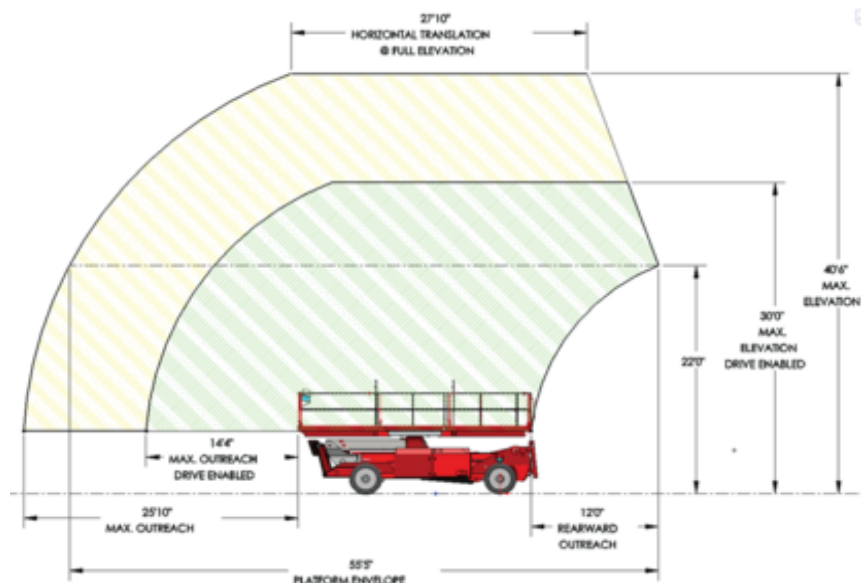

MEC 40S

Подъемник с телескопической стрелой

Дизель

Rental code

Machine rental classification

14.5

8

Safety requirements

Технические характеристики

Подъемный двигатель	Дизель
Приводной двигатель	Дизель
Максимальная рабочая высота	14.2
Максимальная высота платформы	12.2
Максимальный рабочий диапазон	8
Максимальный вылет платформы	8
Max. lifting capacity (Kg)	1800
Вес машины	10860
Транспортные размеры	6.9 x 2.44 x 2

Размеры платформы

Рекомендуемое количество человек

Дорожный просвет

Скорость привода

Маневрирование на возвышенности

Максимальная подъемная высота

Рельеф местности и шины Наружный Пересеченной м Foam filled

Были приложены все усилия, чтобы предоставить полную и точную информацию о машине. Riwal не предоставляет заверений или гарантий в отношении информации и не несет ответственности за возможный ущерб. Этот документ предназначен в качестве руководства по выбору. Пожалуйста, ознакомьтесь с документацией по проверке машины, доступной через Riwal, для получения сертифицированных технических характеристик машины.

Riwal Kazakhstan
+7 (7122) 76 32 47
info.kz@riwal.com