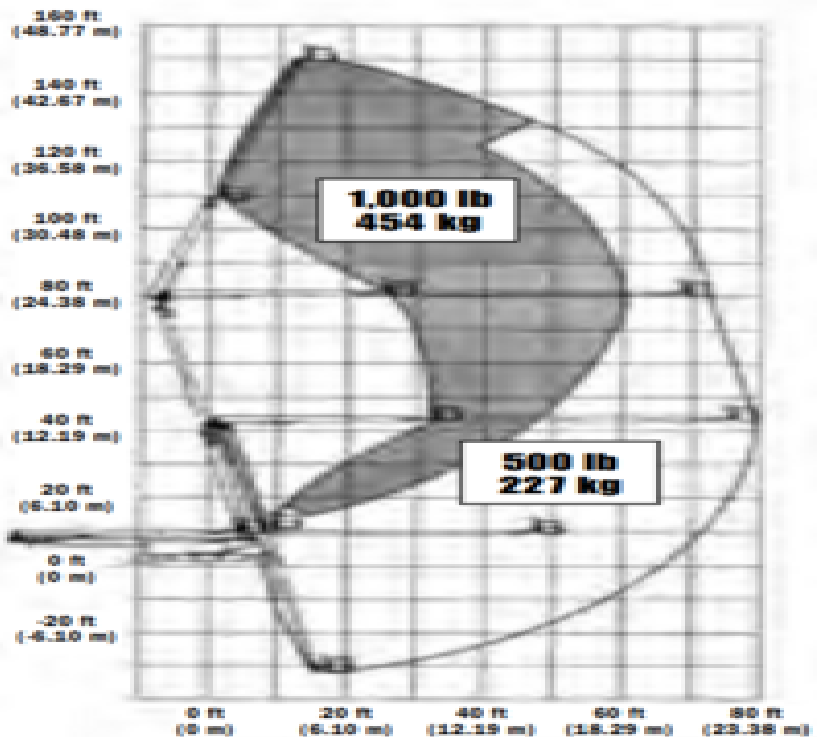

JLG 150HAX

Коленчатый подъёмник

Дизель

150HAX

Rental code

DBA480

Machine rental classification

↕ 48

24.5

KG 230

Safety requirements

Технические характеристики

Подъемный двигатель	Дизель	Транспортные размеры	12.01 x 3.51 x 4.27
Приводной двигатель	Дизель	Размеры платформы	0.91 x 2.44
Максимальная рабочая высота	47.7	Рекомендуемое количество человек	2
Максимальная высота платформы	45.7	Маневрирование на возвышенности	да
Максимальный рабочий диапазон	24.4	Рельеф местности и шины	Наружный, Foam filled
Максимальный вылет платформы	24.4		
Вверх и по высоте	24.41		
Max. lifting capacity (Kg)	230		
Вес машины	26500		

Были приложены все усилия, чтобы предоставить полную и точную информацию о машине. Riwal не предоставляет заверений или гарантий в отношении информации и не несет ответственности за возможный ущерб. Этот документ предназначен в качестве руководства по выбору. Пожалуйста, ознакомьтесь с документацией по проверке машины, доступной через Riwal, для получения сертифицированных технических характеристик машины.

Riwal Kazakhstan
+7 (7122) 76 32 47
info.kz@riwal.com