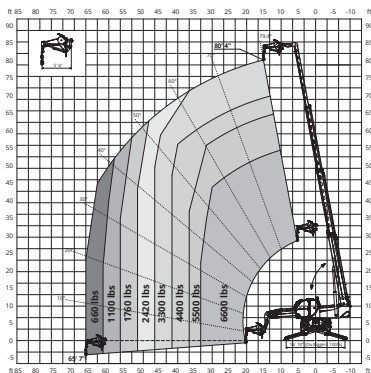

**W E R K B E R E I K**

**S P E C I F I C A T I E S**

HEFHOOGTE (MAX.)	25.70 M	HEFVERMOGEN (MAX.)	6.000 KG
HORIZONTAAL BEREIK (MAX.)	22.00 M	EIGEN GEWICHT	20.050KG
TRANSPORTAFMETINGEN (LxBxH)	7.80 x 2.54 x 3.12 M	AANDRIJVING	ELEKTRISCH/DIESEL