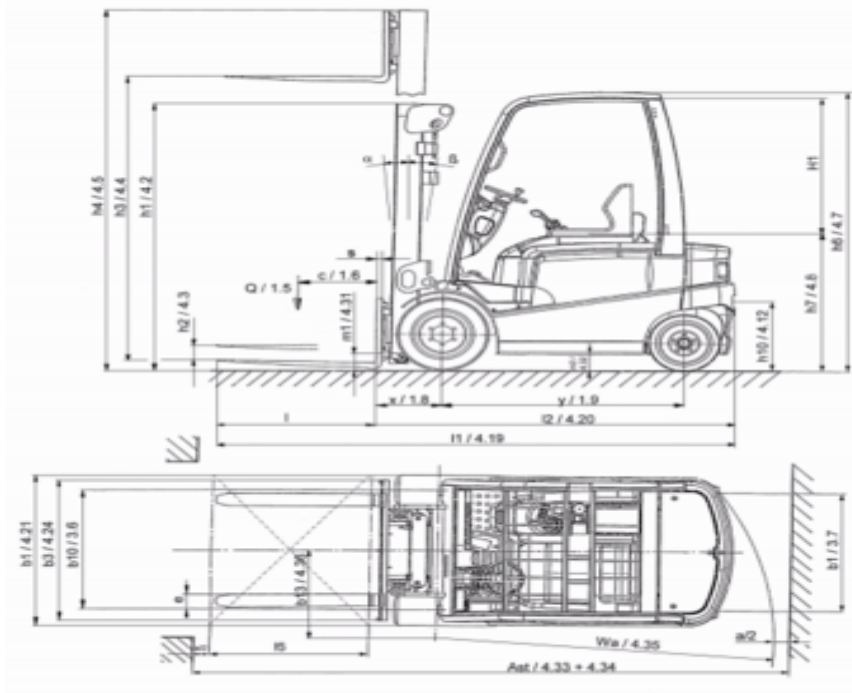

Wyszukiwarka maszyn

EF2506

Machine rental classification

↕ 6

 2500

Wymagana odzież ochronna   

## Specyfikacja

Napęd podnoszenia	Elektryczny	Ładowanie (V)	380-415 V
Napęd	Elektryczny	Teren i opony	Wewnątrz Na zewnątrz, Foam filled
Maksymalna wysokość robocza (m)	6	Zużycie (kWh)	8.73
Maksymalny zasięg roboczy (m)		Emisja CO2 na godzinę (kg)	6.42528
Udźwig załadunku (kg)	2500		
Waga (kg)	4770		
Wymiary transportowe (dł x szer. x wys.)	3.45 x 1.2 x 2.24		
Liczba osób na platformie	1		
Manerwowanie na wysokości	Tak		