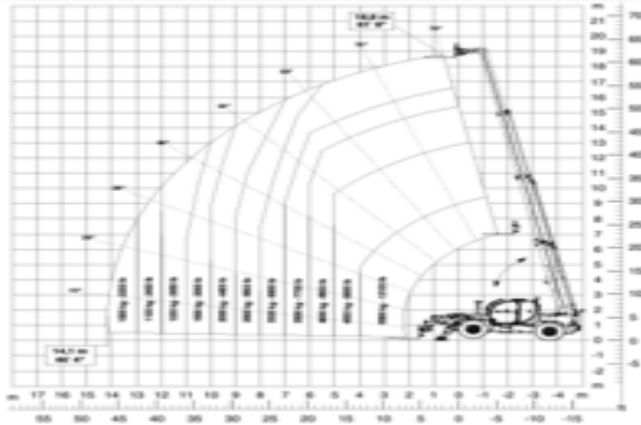

Load chart
on fully
extended
stabilizers
PRELIMINARY

Load chart
on tyres
PRELIMINARY

Wyszukiwarka maszyn

ST5519

Machine rental classification

↕ 19

14

KG 5500

Wymagana odzież ochronna

Specyfikacja

Napęd podnoszenia	Diesel	Teren i opony	Na zewnątrz Ciężkim terenie, Air filled
Napęd	Diesel		
Maksymalna wysokość robocza (m)	18.8		
Maksymalny wsięg roboczy (m)	14.1		
Udźwig załadunku (kg)	5500		
Waga (kg)	18100		
Wymiary transportowe (dł x szer. x wys.)	6.39 x 2.53 x 2.52		
Liczba osób na platformie	1		
Manerwowanie na wysokości	Tak		