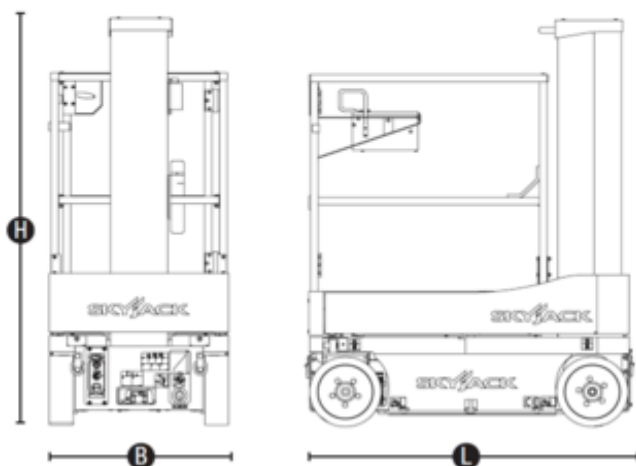

Wyszukiwarka maszyn

EVM057

Machine rental classification

↕ 5.7

KG 227

Wymagana odzież ochronna

## Specyfikacja

|  |                    |
|--|--------------------|
| Napęd podnoszenia                        | Elektryczny        |
| Napęd                                    | Elektryczny        |
| Maksymalna wysokość robocza (m)          | 5.48               |
| Maksymalna wysokość platformy (m)        | 3.48               |
| Maksymalny wysięg roboczy (m)            |                    |
| Udźwig załadunku (kg)                    | 227                |
| Waga (kg)                                | 782                |
| Wymiary transportowe (dł x szer. x wys.) | 1.37 x 0.76 x 1.76 |
| Wymiary platformy (dł x szer.)           | 0.97 x 0.67        |