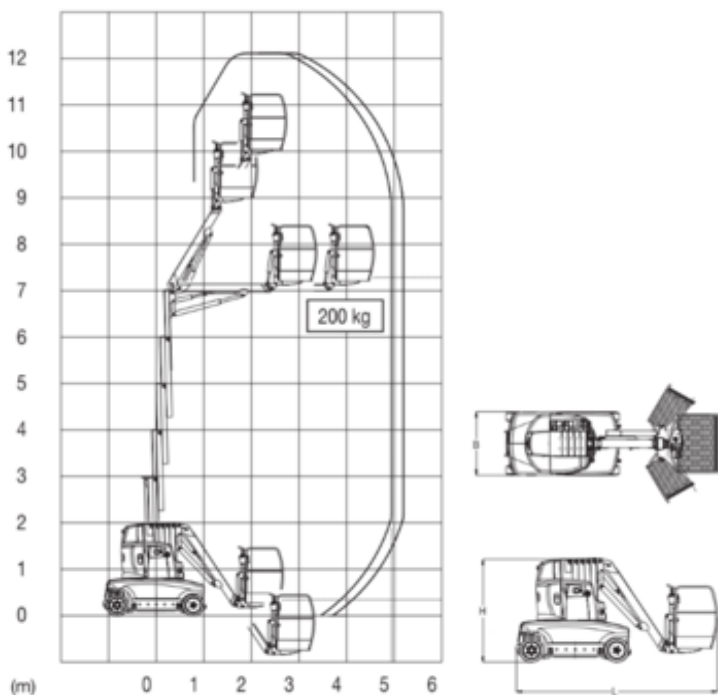

Wyszukiwarka maszyn

EVM120

Machine rental classification

↕ 12

 136

Wymagana odzież ochronna

Specyfikacja

Napęd podnoszenia	Elektryczny
Napęd	Elektryczny
Maksymalna wysokość robocza (m)	11.8
Maksymalna wysokość platformy (m)	9.8
Maksymalny wyciąg roboczy (m)	
Udźwig ładunku (kg)	200
Waga (kg)	4300
Wymiary transportowe (dł x szer. x wys.)	3.65 x 1.2 x 1.99
Wymiary platformy (dł x szer.)	1.05 x 0.7

Liczba osób na platformie	1
Ładowanie (V)	100-120v 220-240 V
Teren i opony	Wewnątrz Na zewnątrz, Twardy